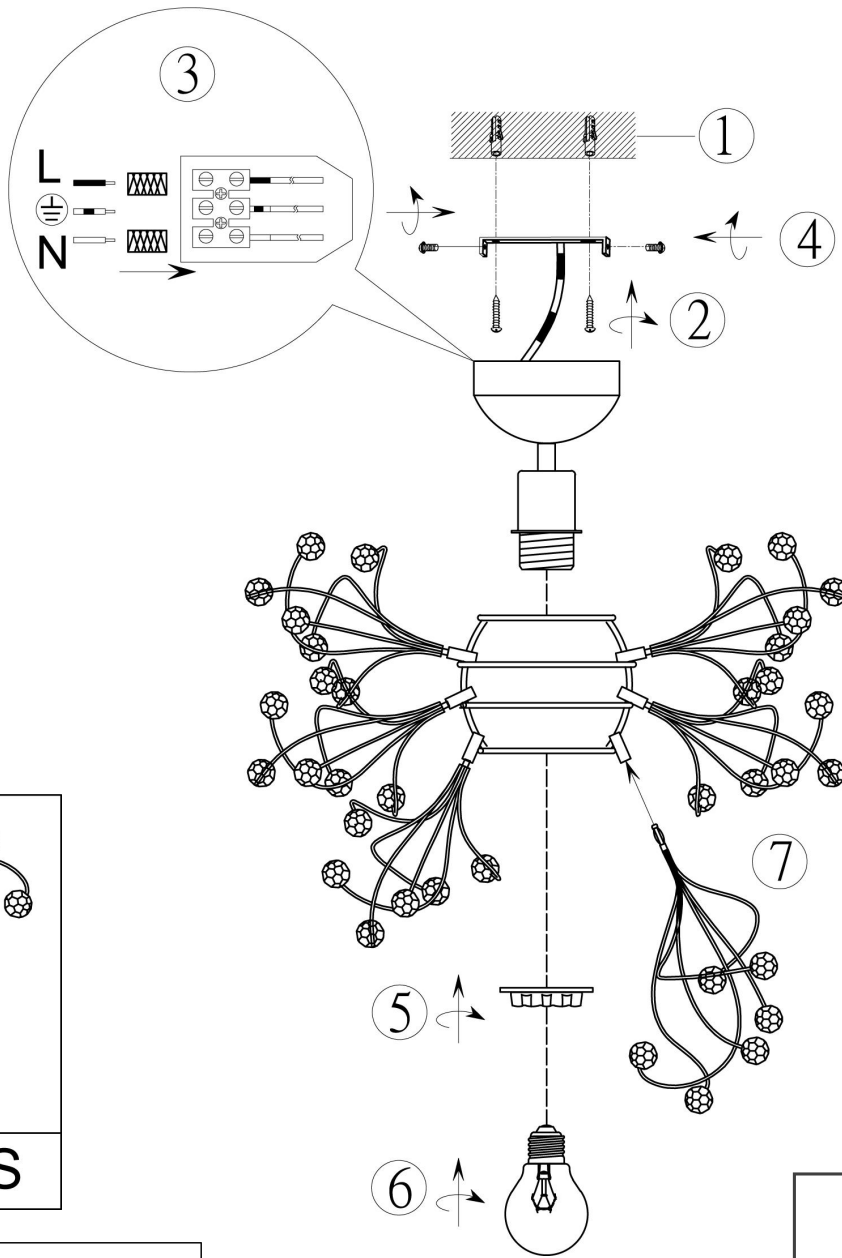

(SR) UPOZORENJE!

Prije početka montaže, pažljivo pročitajte sigurnosne upute!

(UK) ПОПЕРЕДЖЕННЯ!

Перед розбиранням, будь ласка, уважно прочитайте інструкції з техніки безпеки!

230V ~ 50Hz, 1 x E27/max. 40W