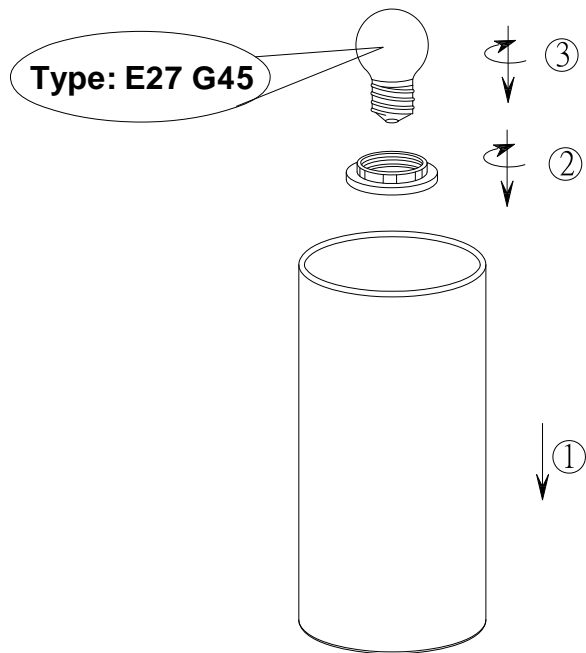

(SR) UPOZORENJE!

Prije početka montaže, pažljivo pročitajte sigurnosne upute!

(UK) ПОПЕРЕДЖЕННЯ!

Перед розбиранням, будь ласка, уважно прочитайте інструкції з техніки безпеки!

230V~ 50Hz, 1 x E27 max.25W