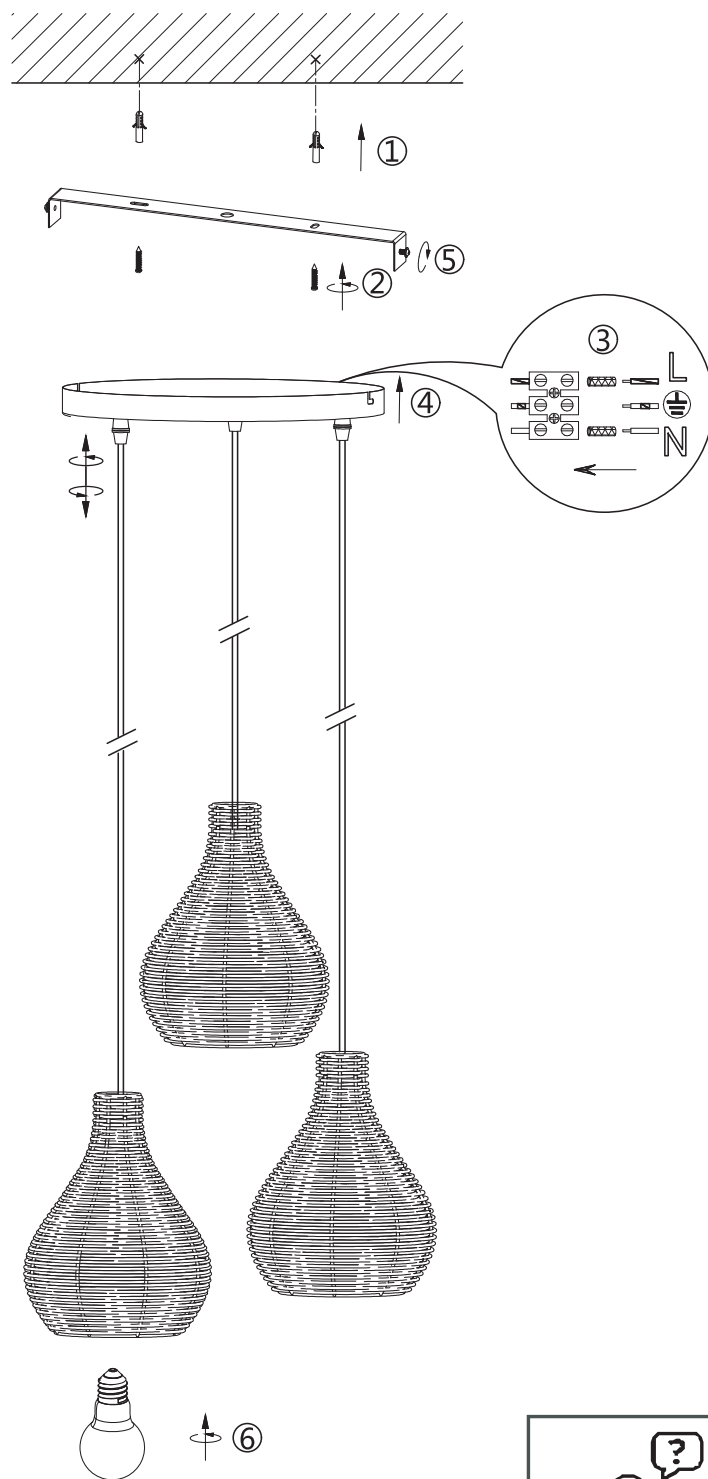

**(UK) ПОПЕРЕДЖЕННЯ!**

Перед розбиранням, будь ласка, уважно прочитайте інструкції з техніки безпеки!

230V~50Hz, 3 x E14/max.40W