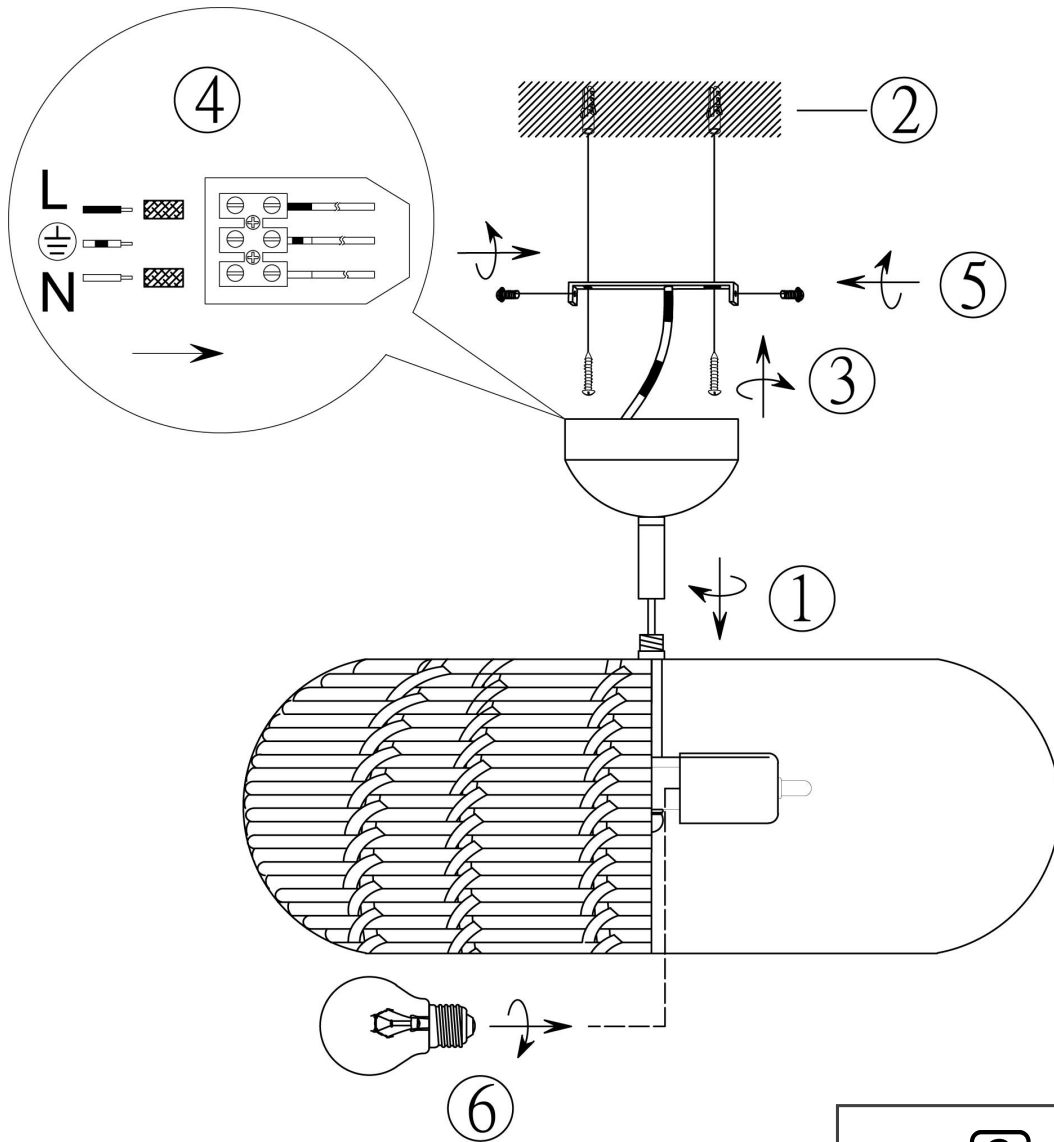

(SR) UPOZORENJE!

Prije početka montaže, pažljivo pročitajte sigurnosne upute!

(UK) ПОПЕРЕДЖЕННЯ!

Перед розбиранням, будь ласка, уважно прочитайте інструкції з техніки безпеки!

230V ~ 50Hz, 3x E27 / max. 40W