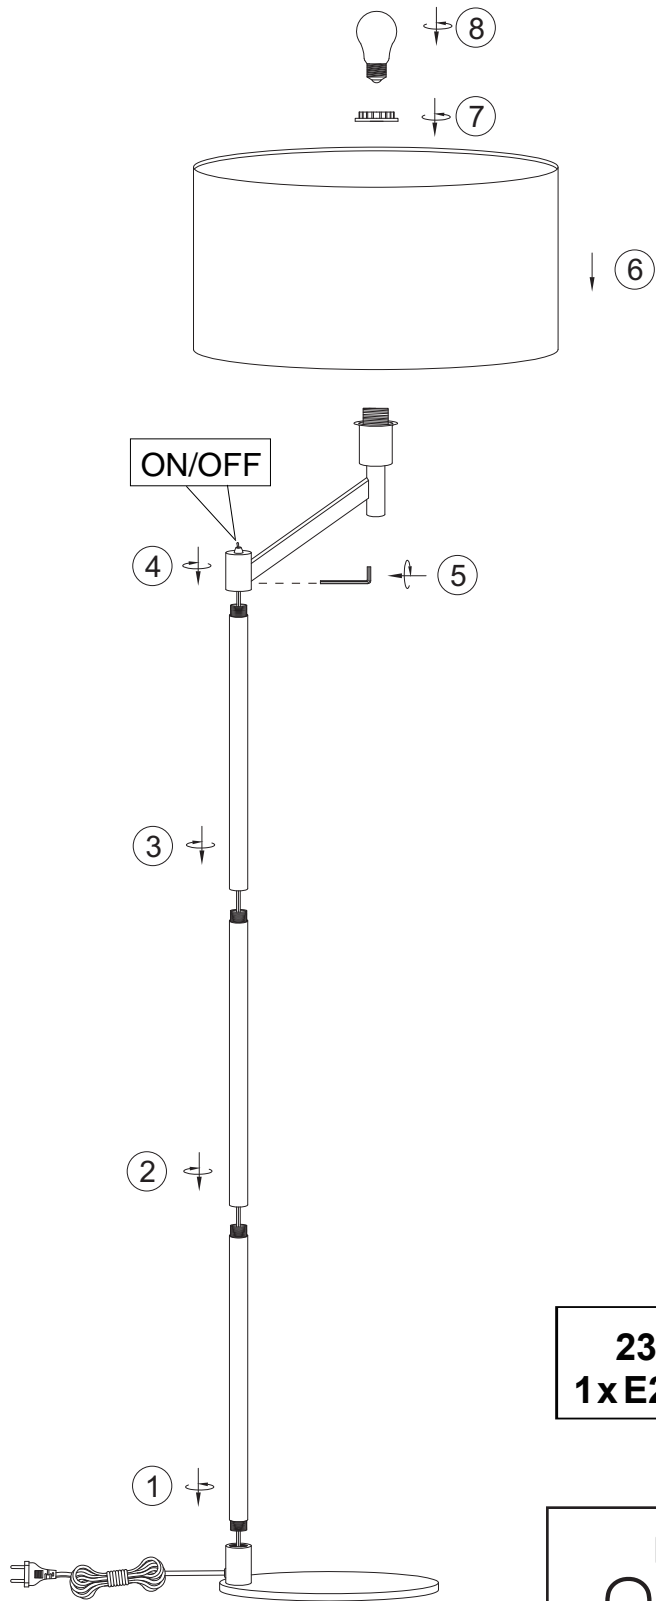

**(UK) ПОПЕРЕДЖЕННЯ!**

Перед розбиранням, будь ласка, уважно прочитайте інструкції з техніки безпеки!

**230V~ 50Hz**  
**1x E27/max. 60W**