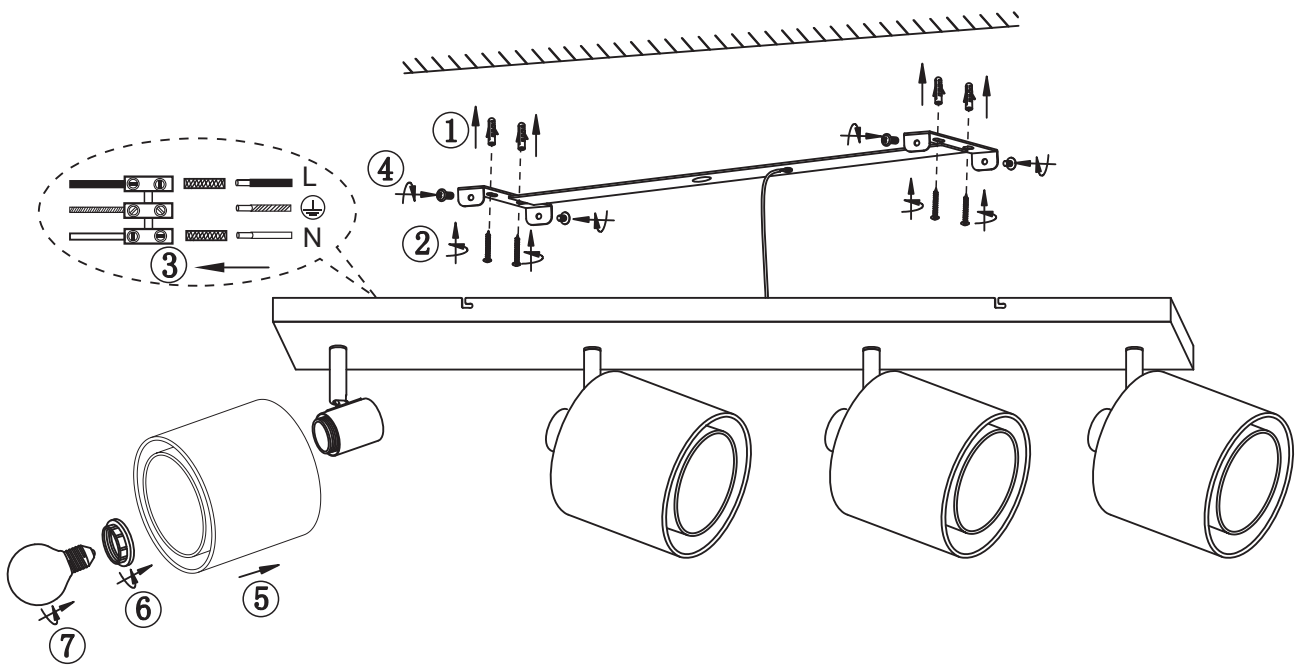

(SR) UPOZORENJE!

Prije početka montaže, pažljivo pročitajte sigurnosne upute!

(UK) ПОПЕРЕДЖЕННЯ!

Перед розбиранням, будь ласка, уважно прочитайте інструкції з техніки безпеки!

230V~50Hz, 4xE14 max.28W