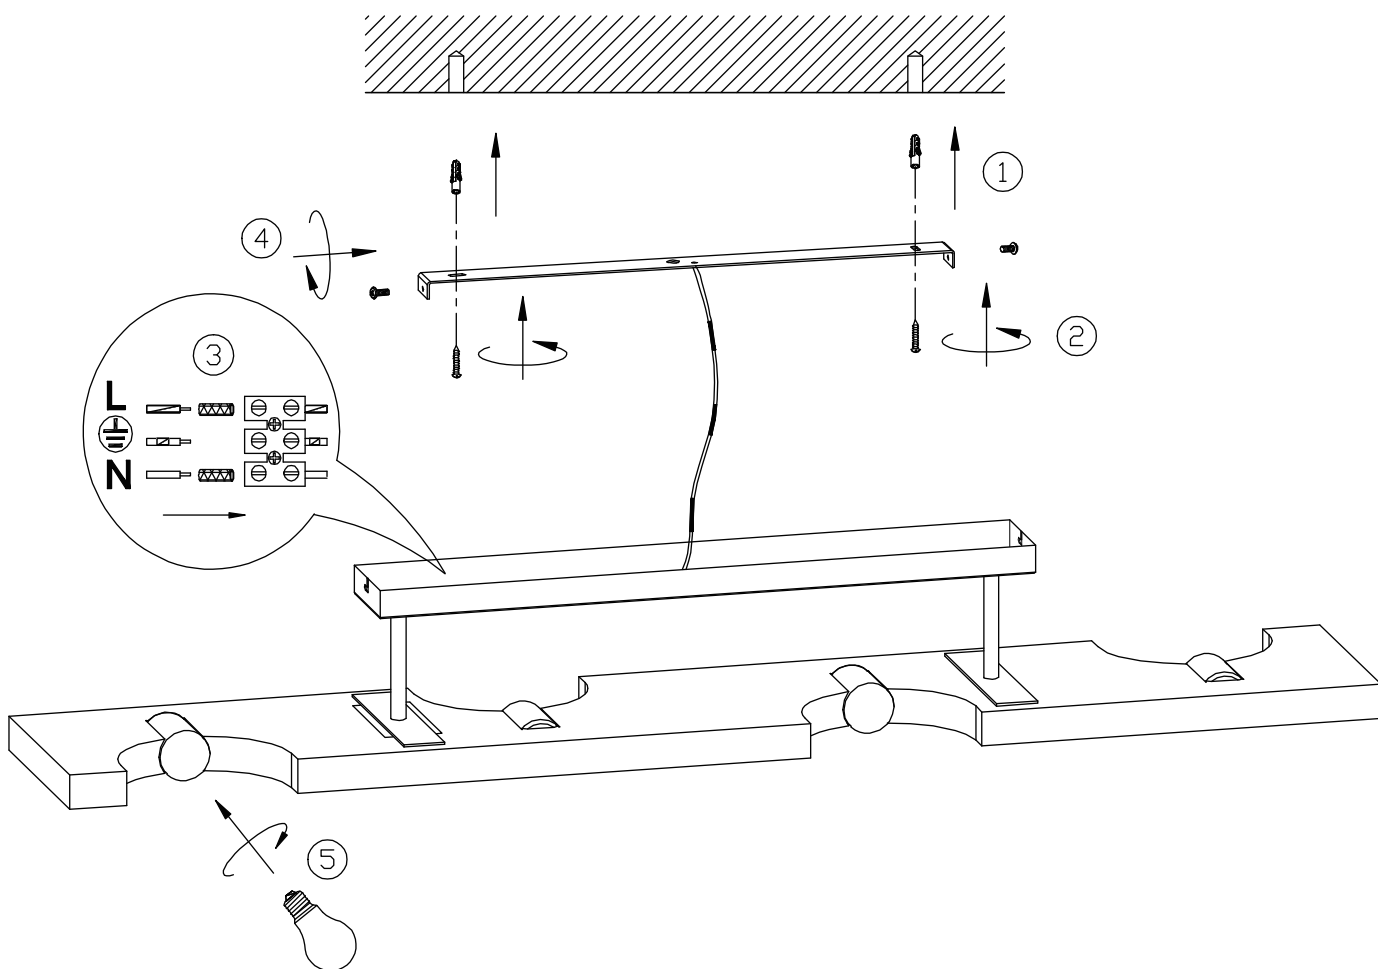

(SR) UPOZORENJE!

Prije početka montaže, pažljivo pročitajte sigurnosne upute!

(UK) ПОПЕРЕДЖЕННЯ!

Перед розбиранням, будь ласка, уважно прочитайте інструкції з техніки безпеки!

230V ~ 50Hz, 4x E27 / max. 10W