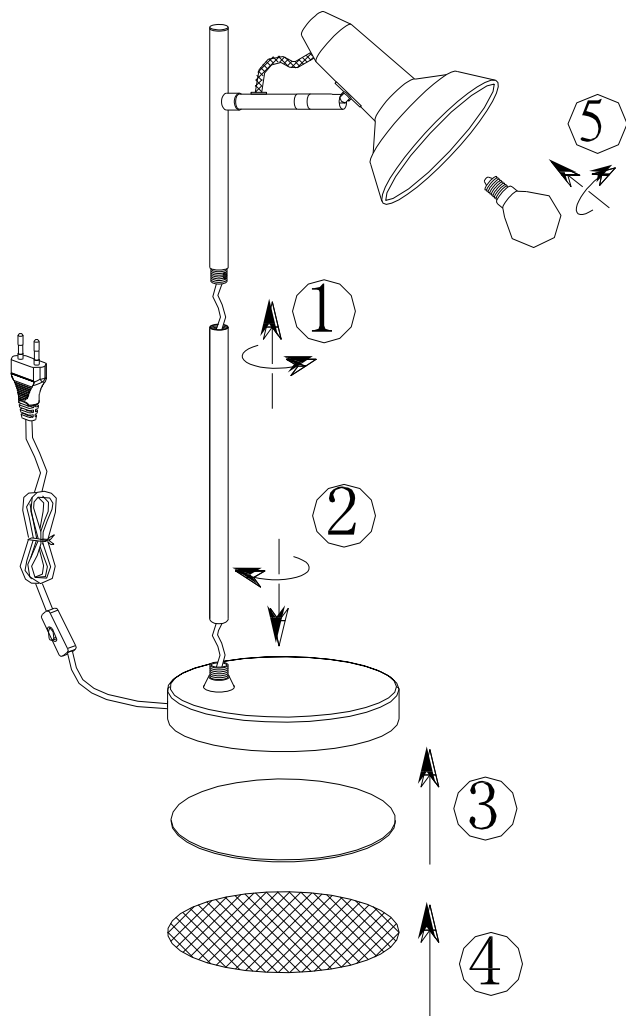

(SR) UPOZORENJE!

Prije početka montaže, pažljivo pročitajte sigurnosne upute!

(UK) ПОПЕРЕДЖЕННЯ!

Перед розбиранням, будь ласка, уважно прочитайте інструкції з техніки безпеки!

230V~50Hz
1 x E14 / max.10W