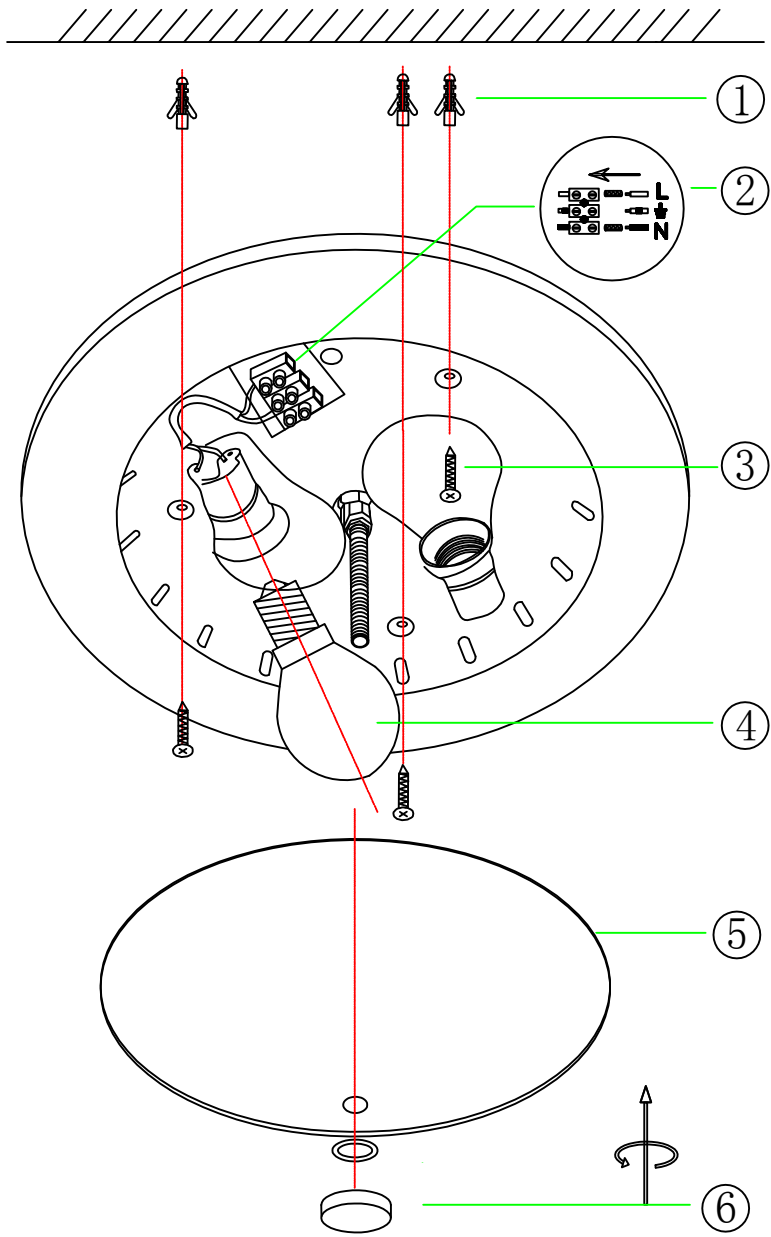

(SR) UPOZORENJE!

Prije početka montaže, pažljivo pročitajte sigurnosne upute!

(UK) ПОПЕРЕДЖЕННЯ!

Перед розбиранням, будь ласка, уважно прочитайте інструкції з техніки безпеки!

230V ~ 50Hz
2 x E27 max.25W