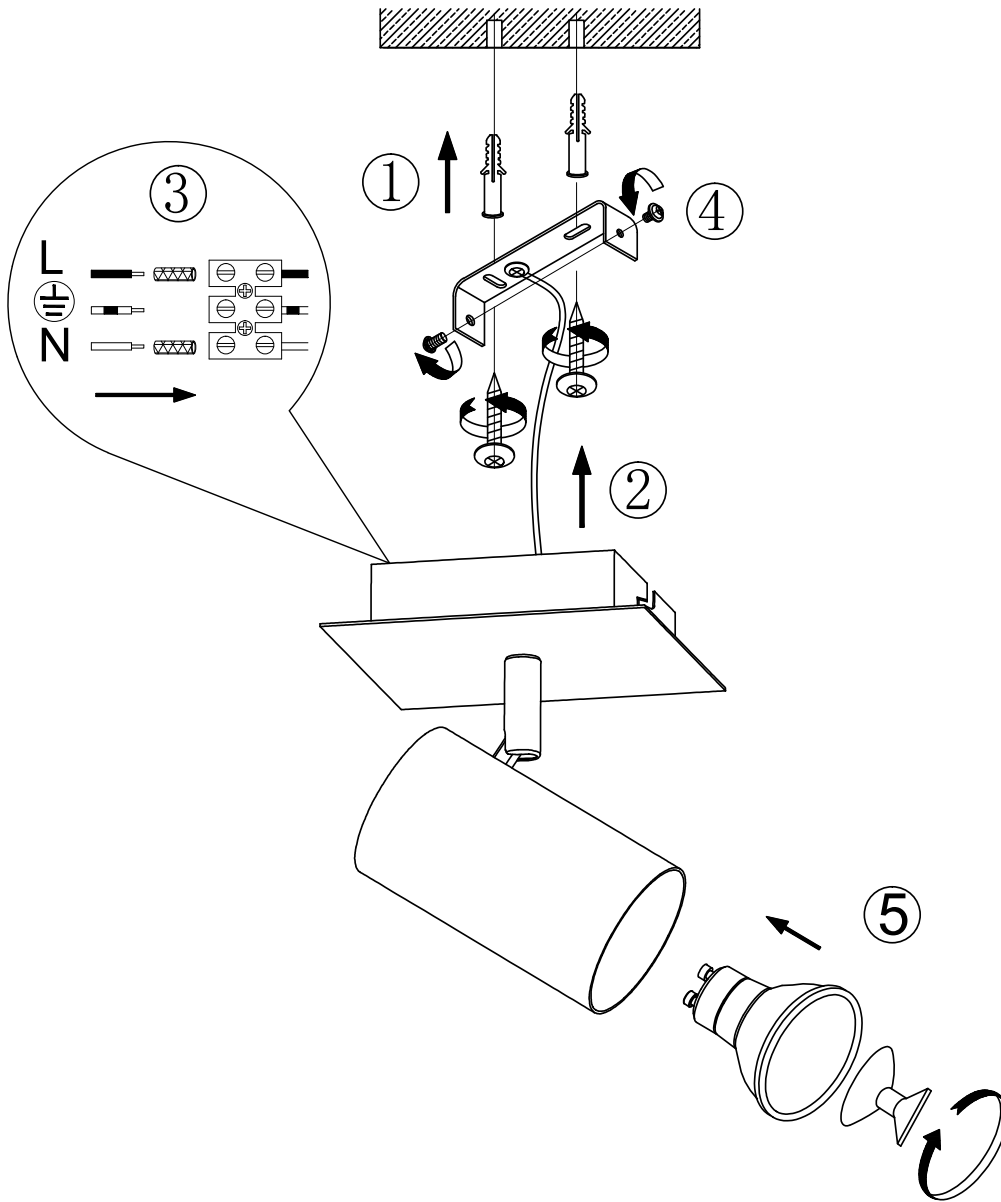

(SR) UPOZORENJE!

Prije početka montaže, pažljivo pročitajte sigurnosne upute!

(UK) ПОПЕРЕДЖЕННЯ!

Перед розбиранням, будь ласка, уважно прочитайте інструкції з техніки безпеки!

230V ~ 50Hz, 1x GU10 / max. 25W