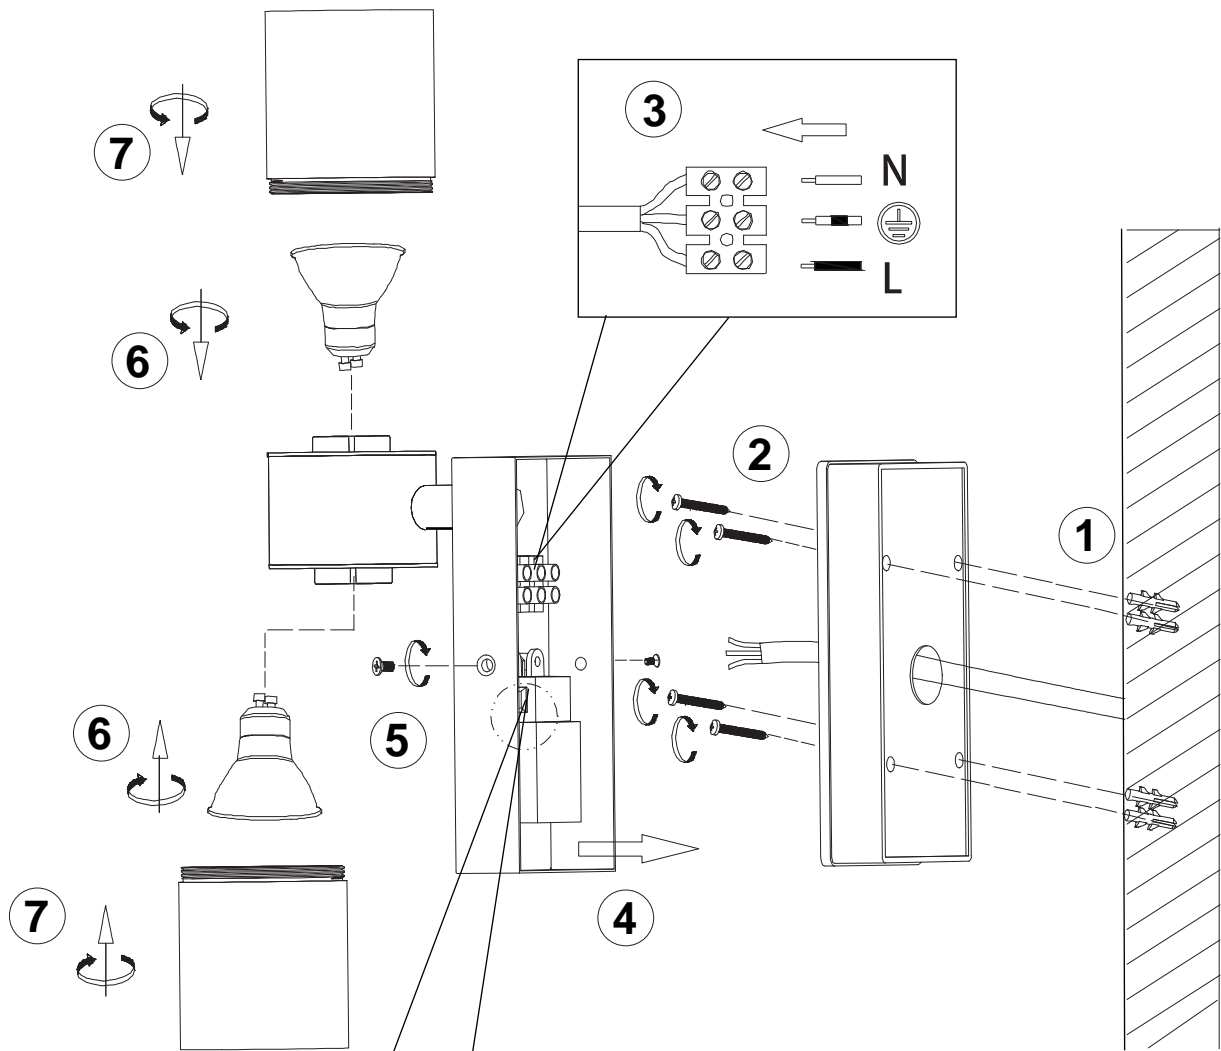

(SR) UPOZORENJE!

Prije početka montaže, pažljivo pročitajte sigurnosne upute!

(UK) ПОПЕРЕДЖЕННЯ!

Перед розбиранням, будь ласка, уважно прочитайте інструкції з техніки безпеки!

230V~ 50Hz
2xGU10 max.10W