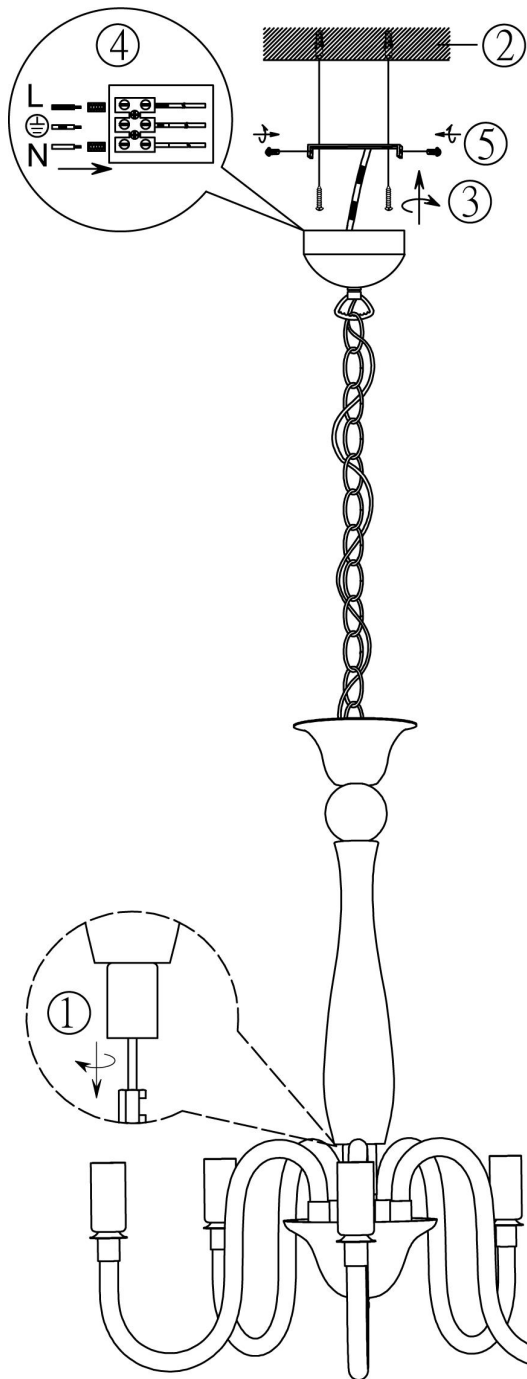

Norėdami saugiai ir teisingai sumontuoti šviestuv vadovaukitės šia instrukcija!

**(ET) HOIATUS!**

Enne monteerimist lugege ohutusjuhised tähelepanelikult läbi!

**(DA) OBS!**

Læs sikkerhedsinformationen nøje, før du monterer produktet!

**230V ~ 50Hz, 5 x E14 / max. 40W**