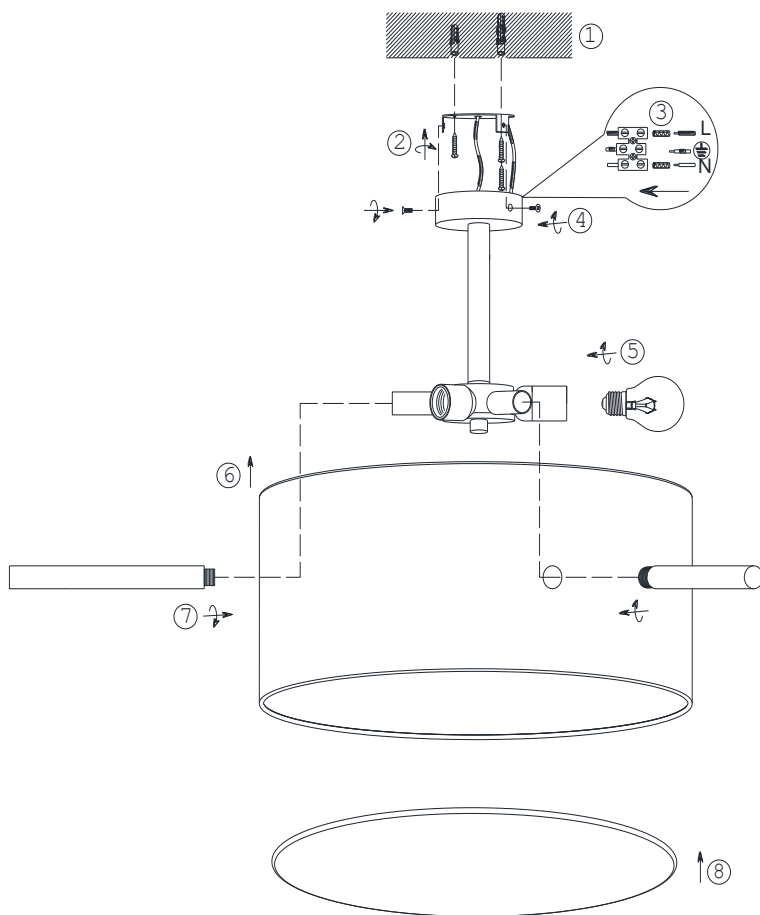

(SR) UPOZORENJE!

Prije početka montaže, pažljivo pročitajte sigurnosne upute!

(UK) ПОПЕРЕДЖЕННЯ!

Перед розбиранням, будь ласка, уважно прочитайте інструкції з техніки безпеки!

230V~50Hz
3 x E27 / max.60W