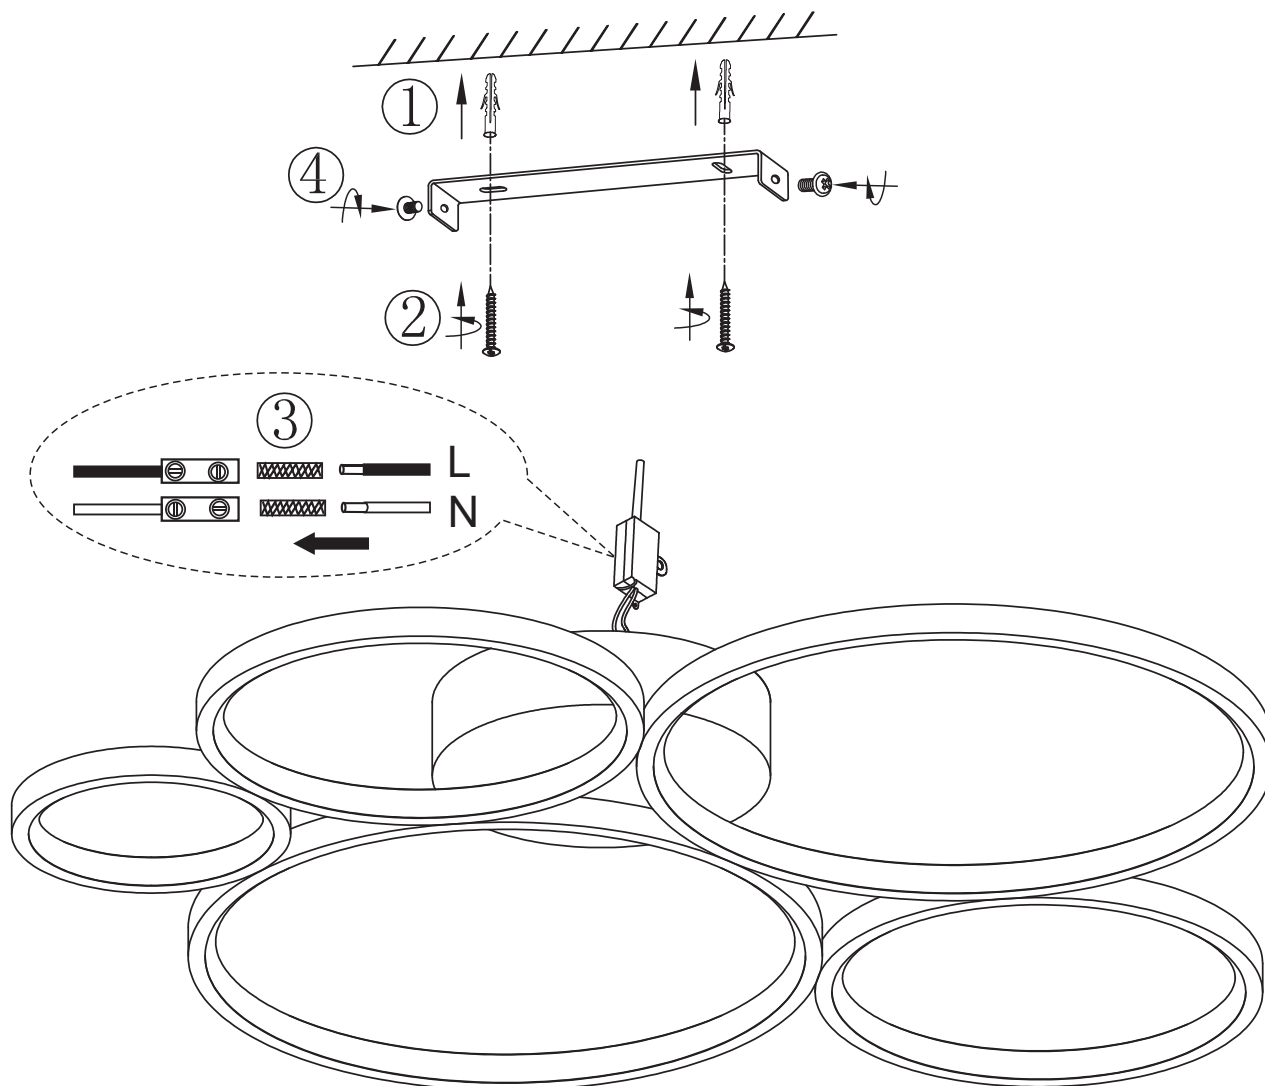

(SR) UPOZORENJE!

Prije početka montaže, pažljivo pročitajte sigurnosne upute!

230V~50Hz, LED 49W