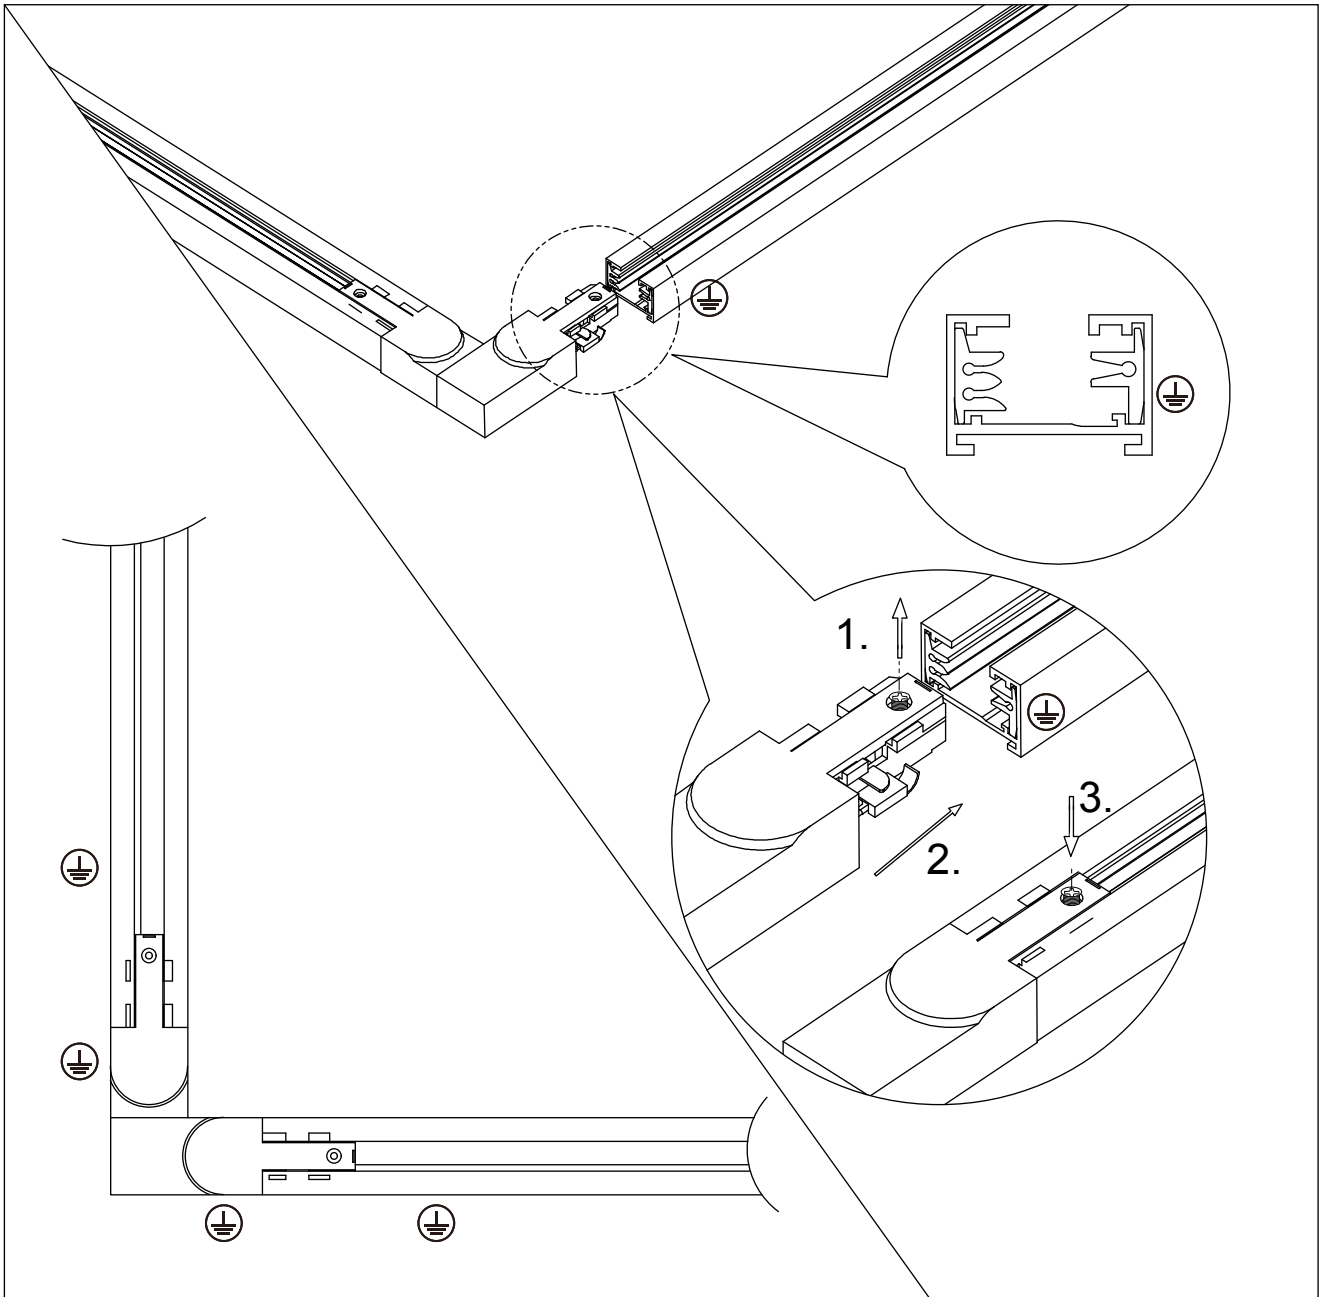

(SR) UPOZORENJE!

Prije početka montaže, pažljivo pročitajte sigurnosne upute!

230V~50Hz, max. 2x 600W