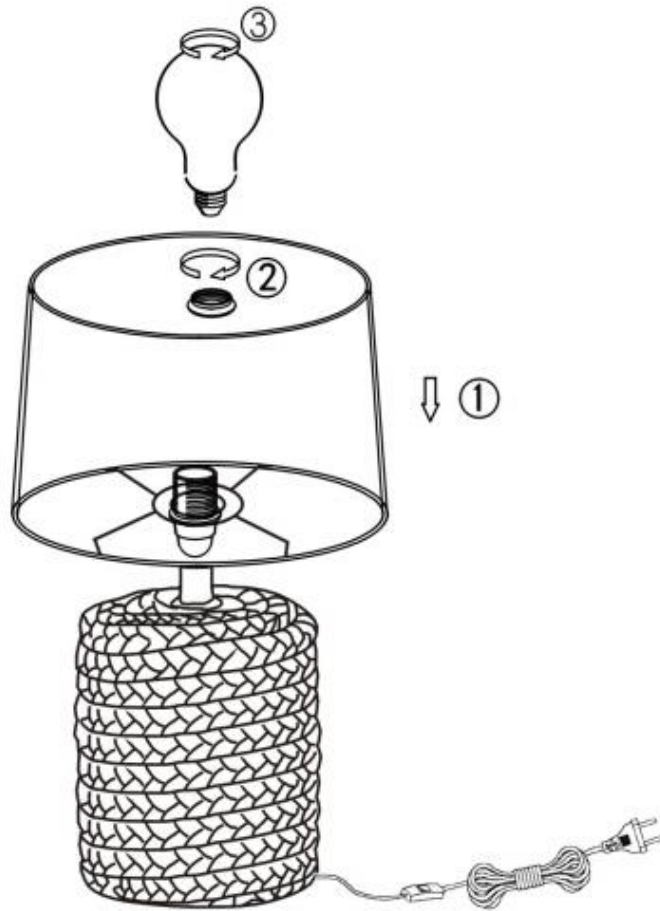

(SR) UPOZORENJE!

Prije početka montaže, pažljivo pročitajte sigurnosne upute!

230V~ 50Hz
1 x E14 max.40W