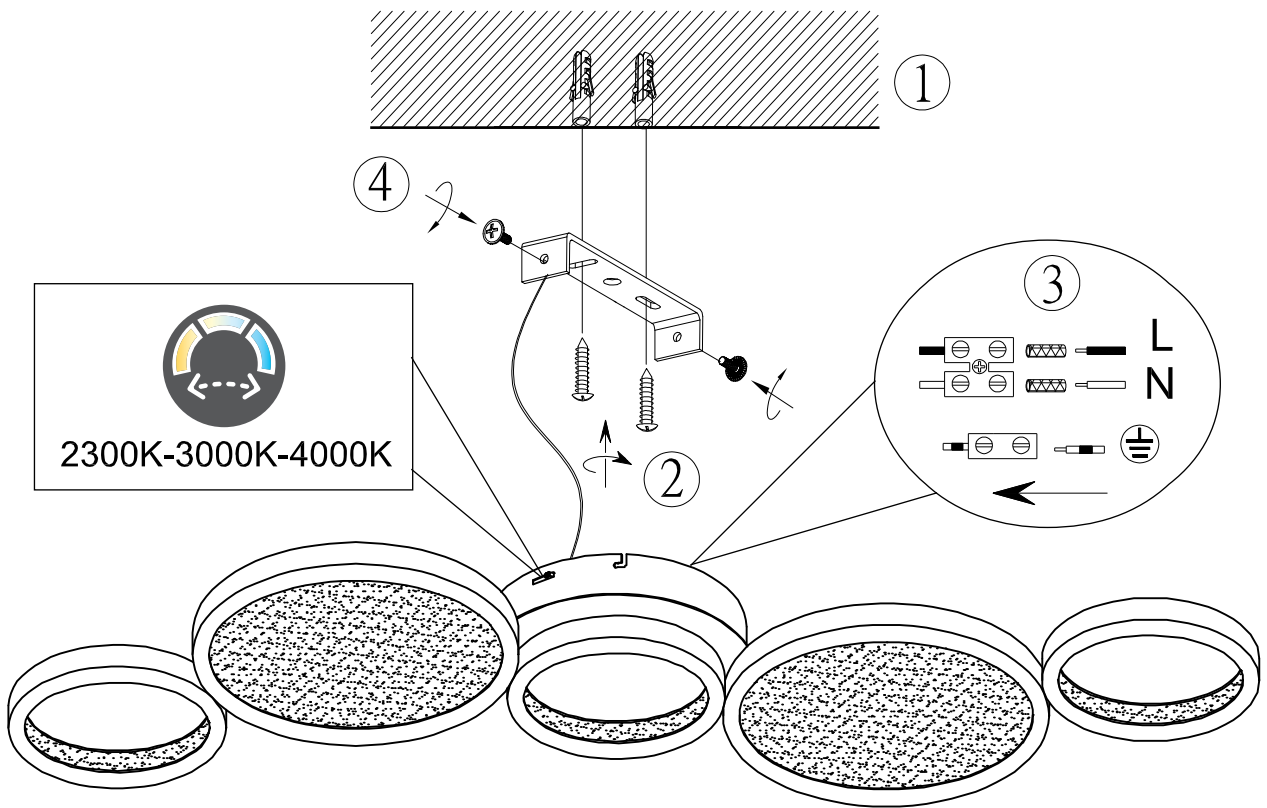

(SR) UPOZORENJE!

Prije početka montaže, pažljivo pročitajte sigurnosne upute!

230V~50Hz
1 x LED / 46W