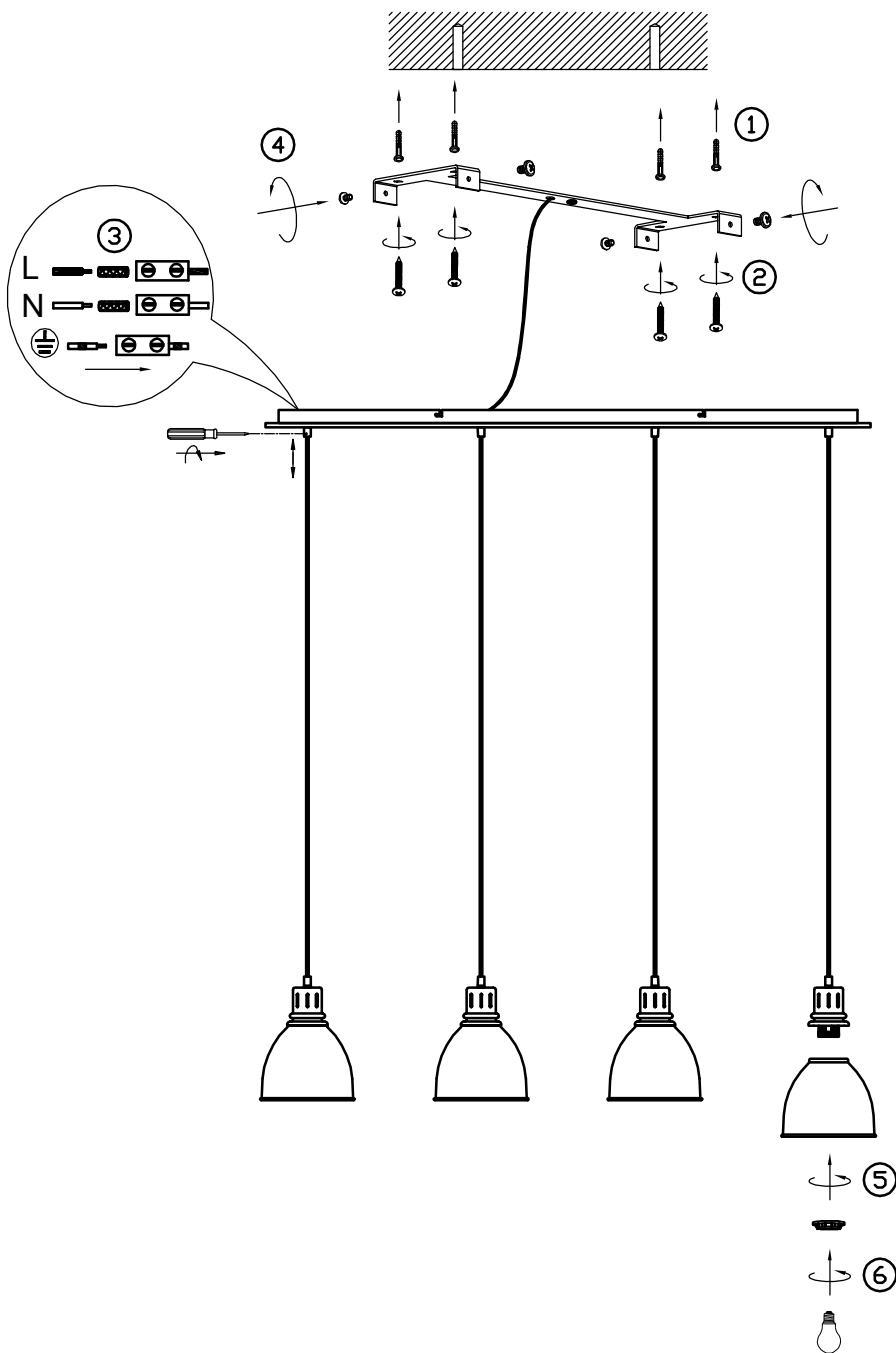

(SR) UPOZORENJE!

Prije početka montaže, pažljivo pročitajte sigurnosne upute!

230V~ 50Hz, 4xE27/ max.40W