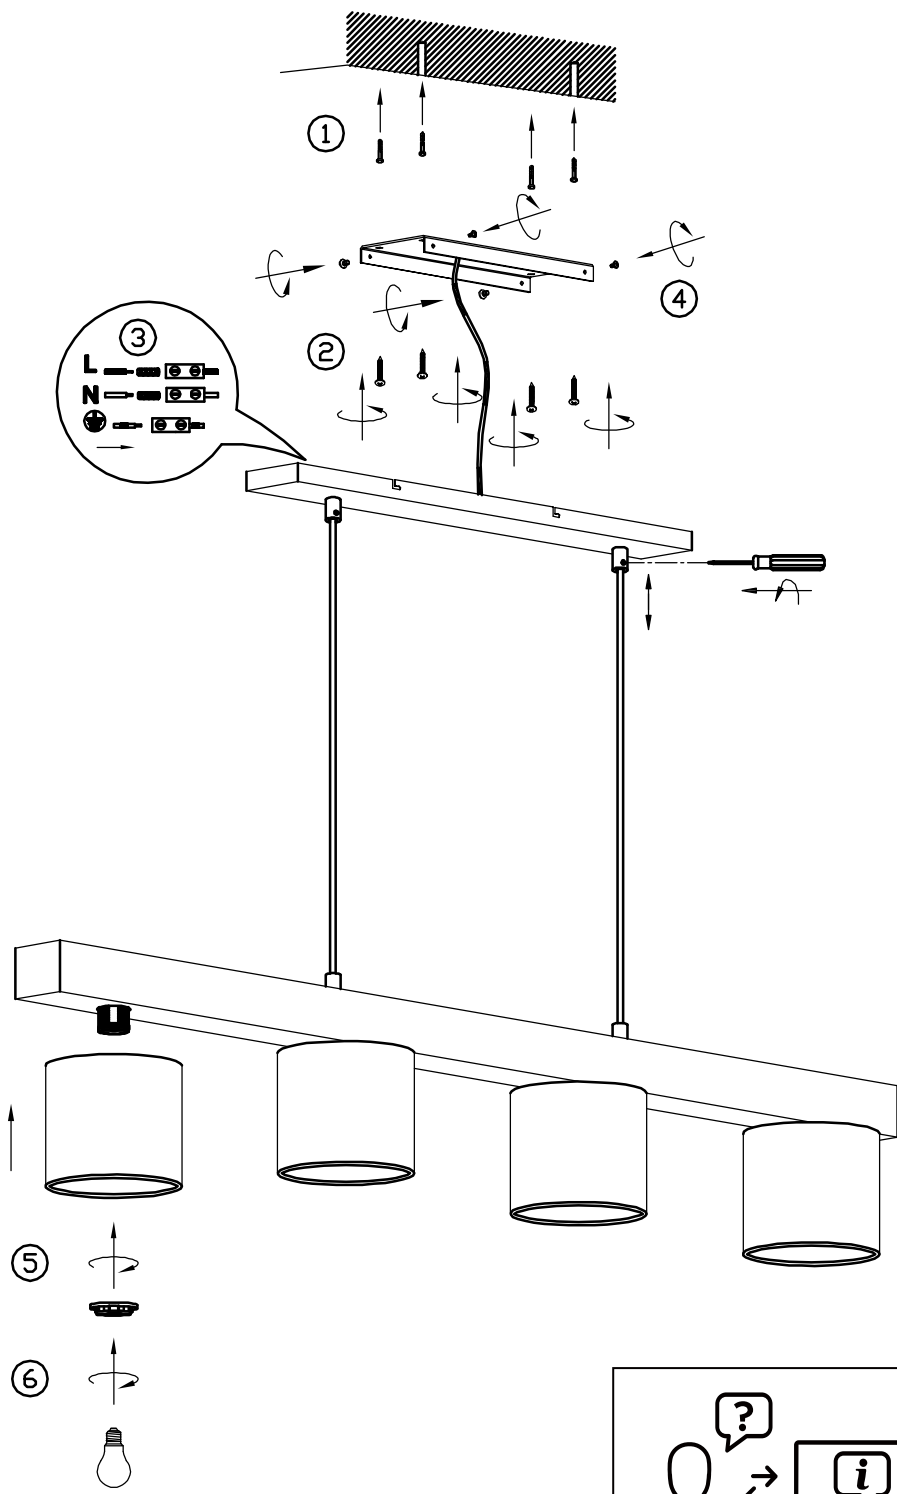

230V ~ 50Hz, 4 x E14/ max. 28W