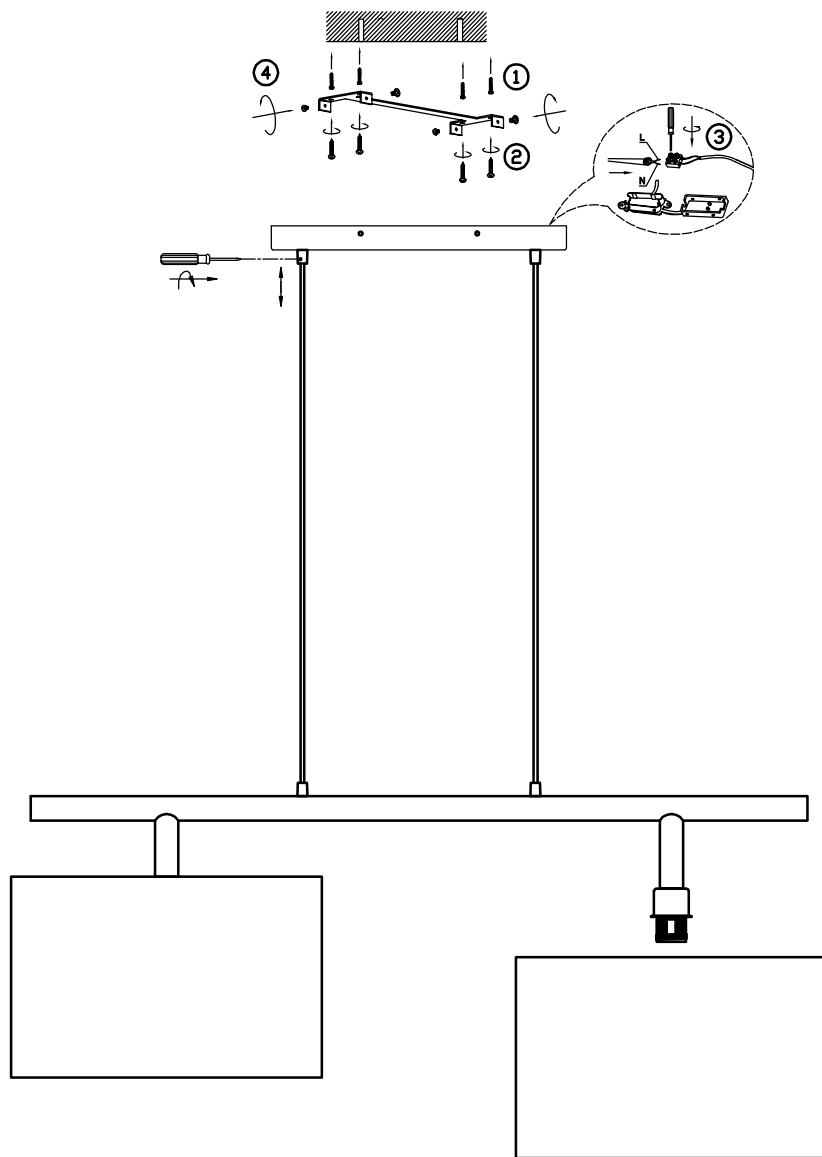

(SR) UPOZORENJE!

Prije početka montaže, pažljivo pročitajte sigurnosne upute!

230V~ 50Hz, 2xE27/ max.60W