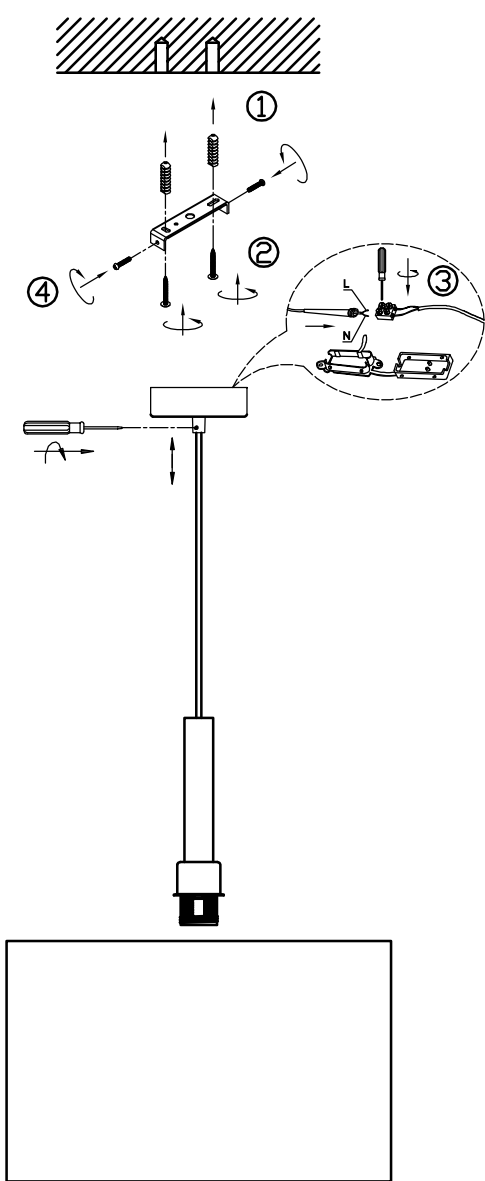

(SR) UPOZORENJE!

Prije početka montaže, pažljivo pročitajte sigurnosne upute!

230V ~ 50Hz, 1 x E27/ max.60W