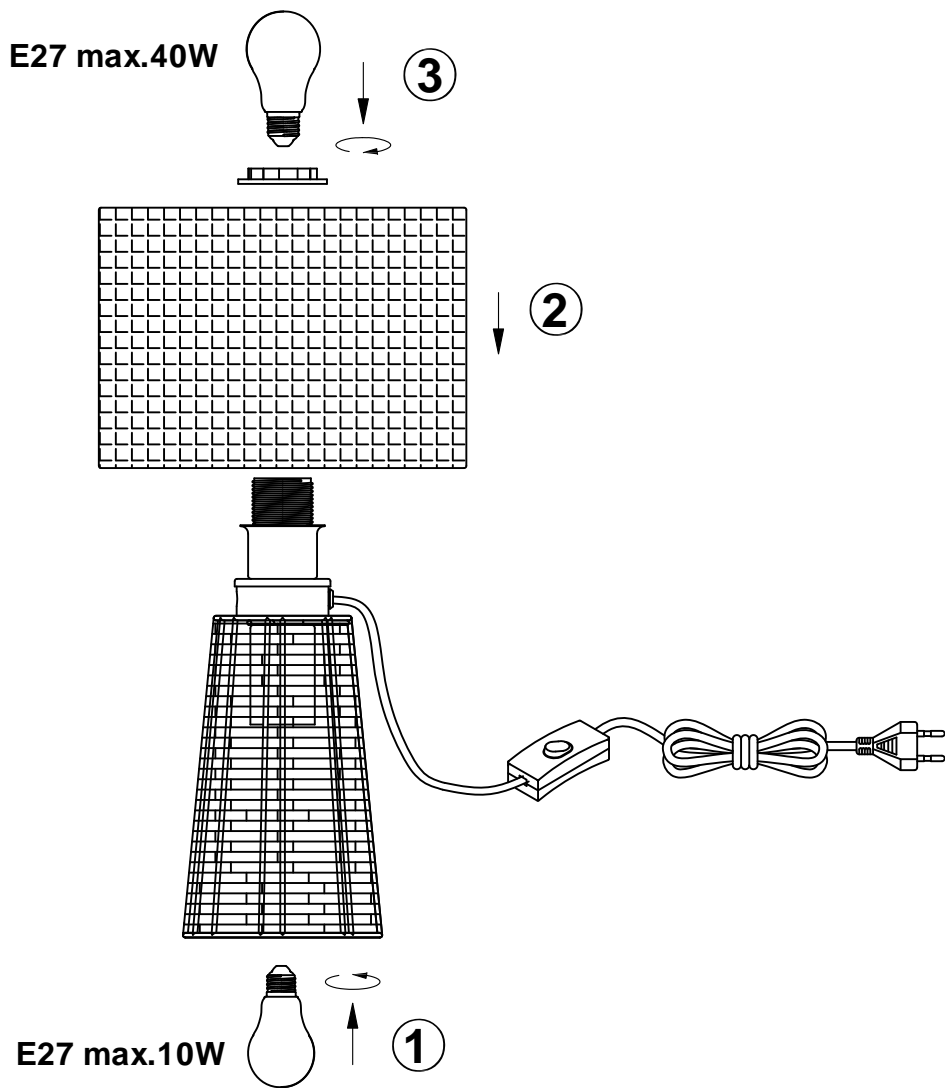

230V~50Hz, 1 x E27 max.40W  
1 x E27 max.10W