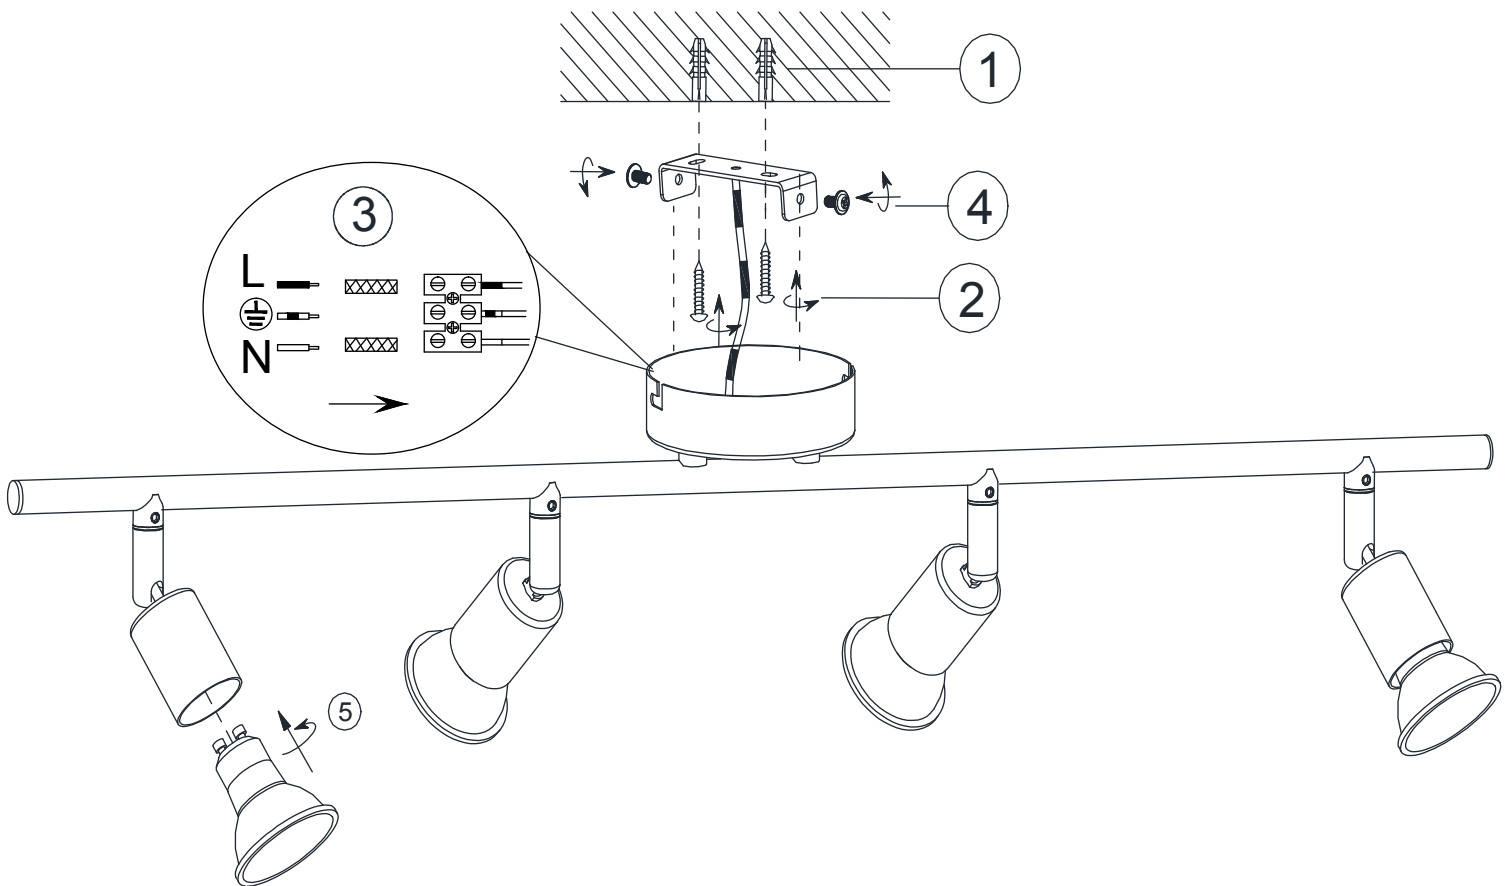

(SR) UPOZORENJE!

Prije početka montaže, pažljivo pročitajte sigurnosne upute!

230V~ 50Hz
4 x GU10 max.35W