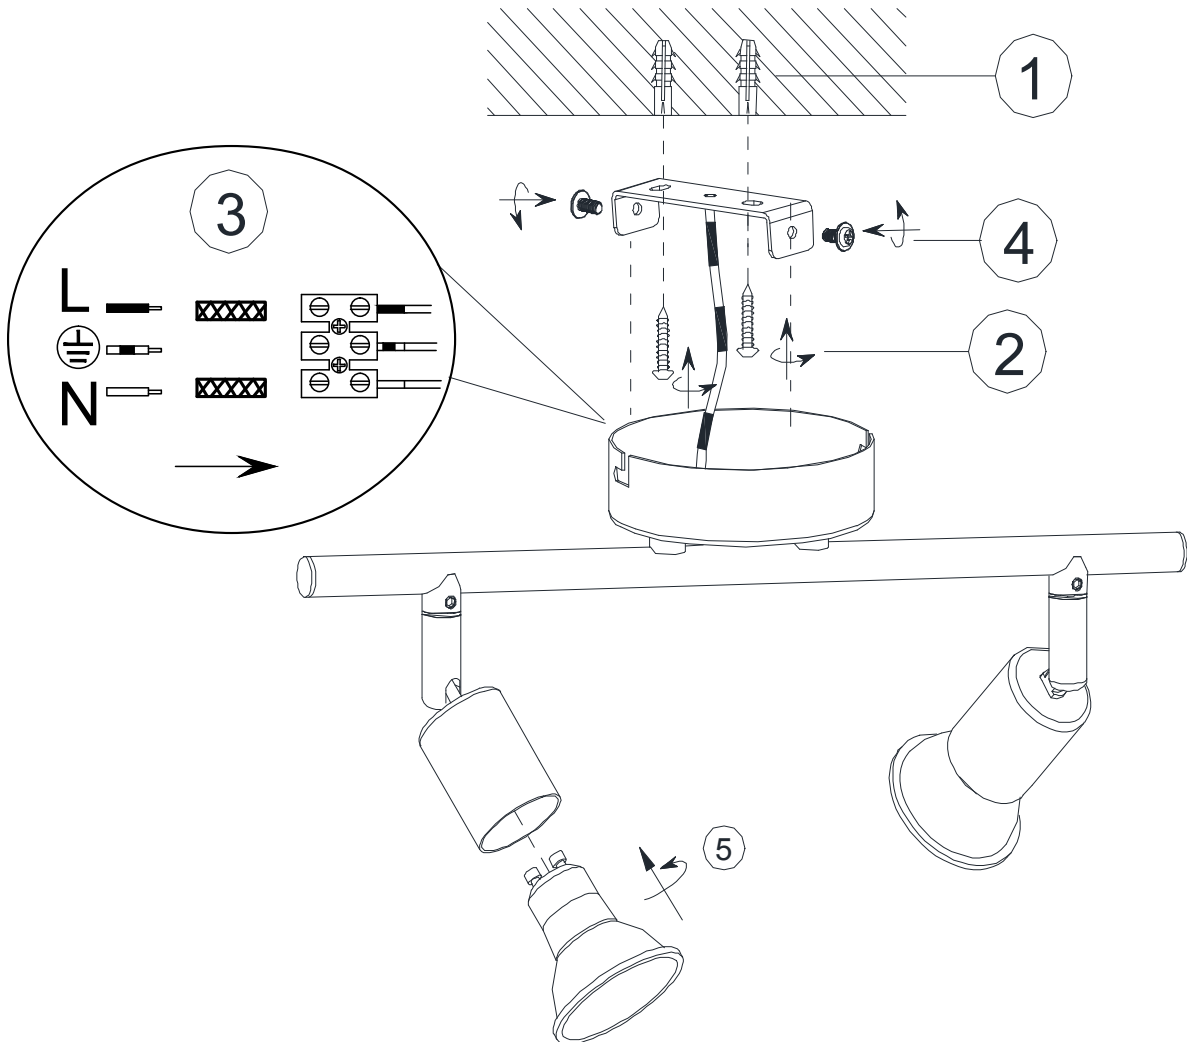

(SR) UPOZORENJE!

Prije početka montaže, pažljivo pročitajte sigurnosne upute!

230V~ 50Hz
2 x GU10 max.35W

IP 20