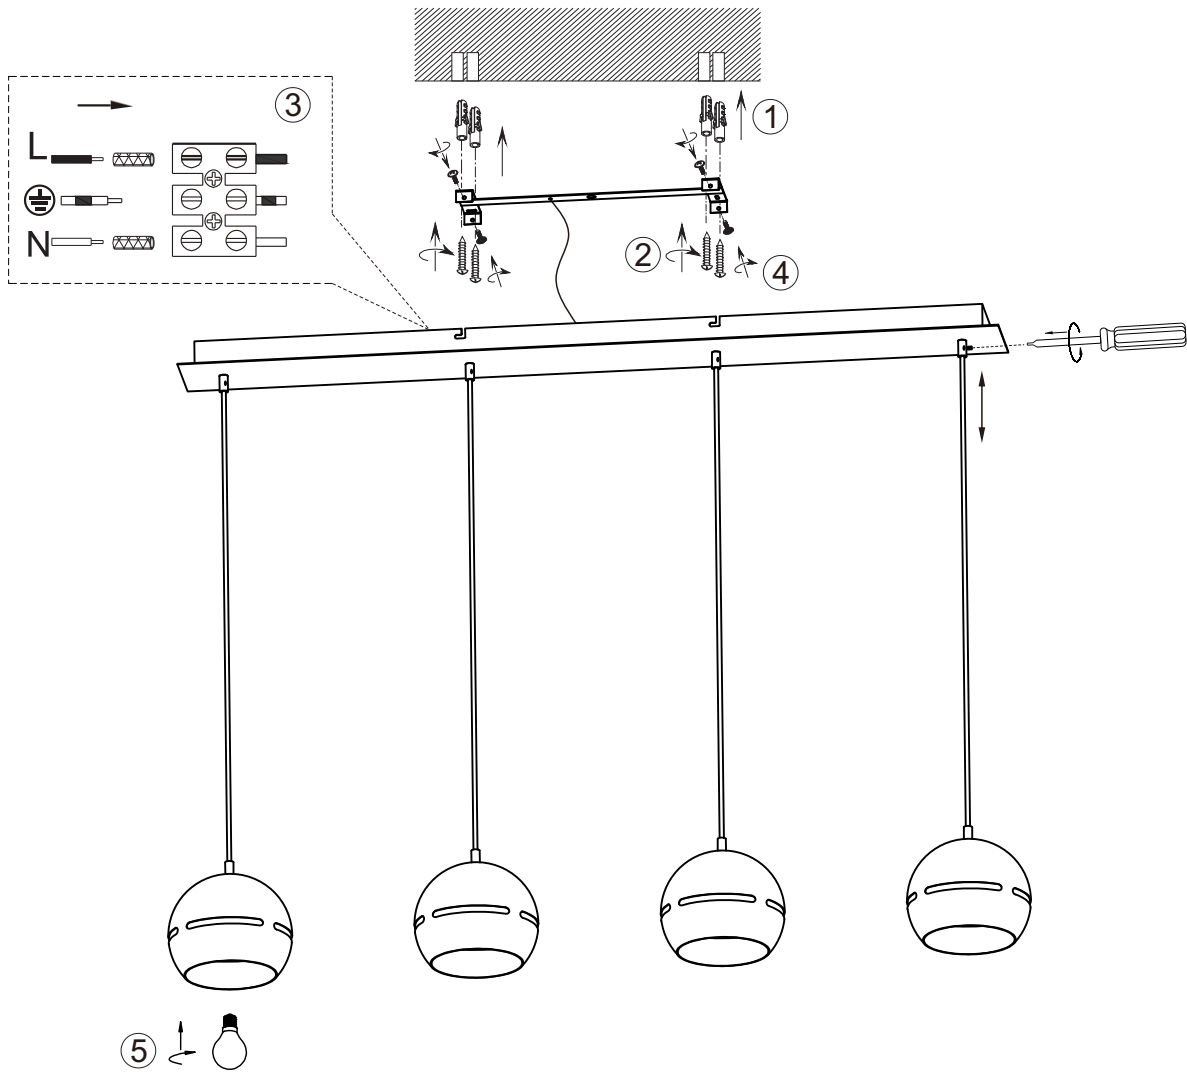

(SR) UPOZORENJE!

Prije početka montađe, pažljivo pročitajte sigurnosne upute!

230V ~ 50Hz, 4 x E14 / max. 40W