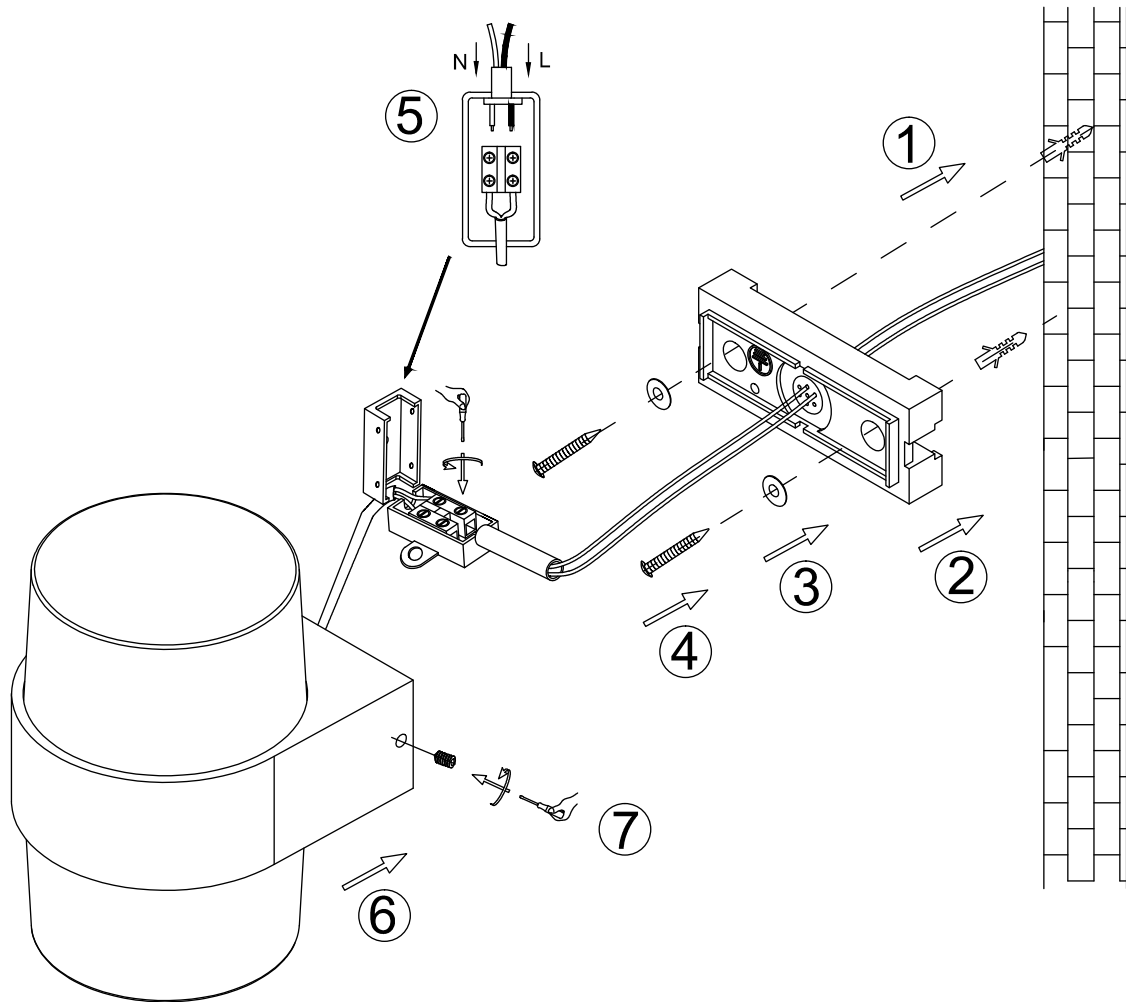

(SR) UPOZORENJE!

Prije početka montaže, pažljivo pročitajte sigurnosne upute!

230V~ 50Hz, 2 x LED 4.6W