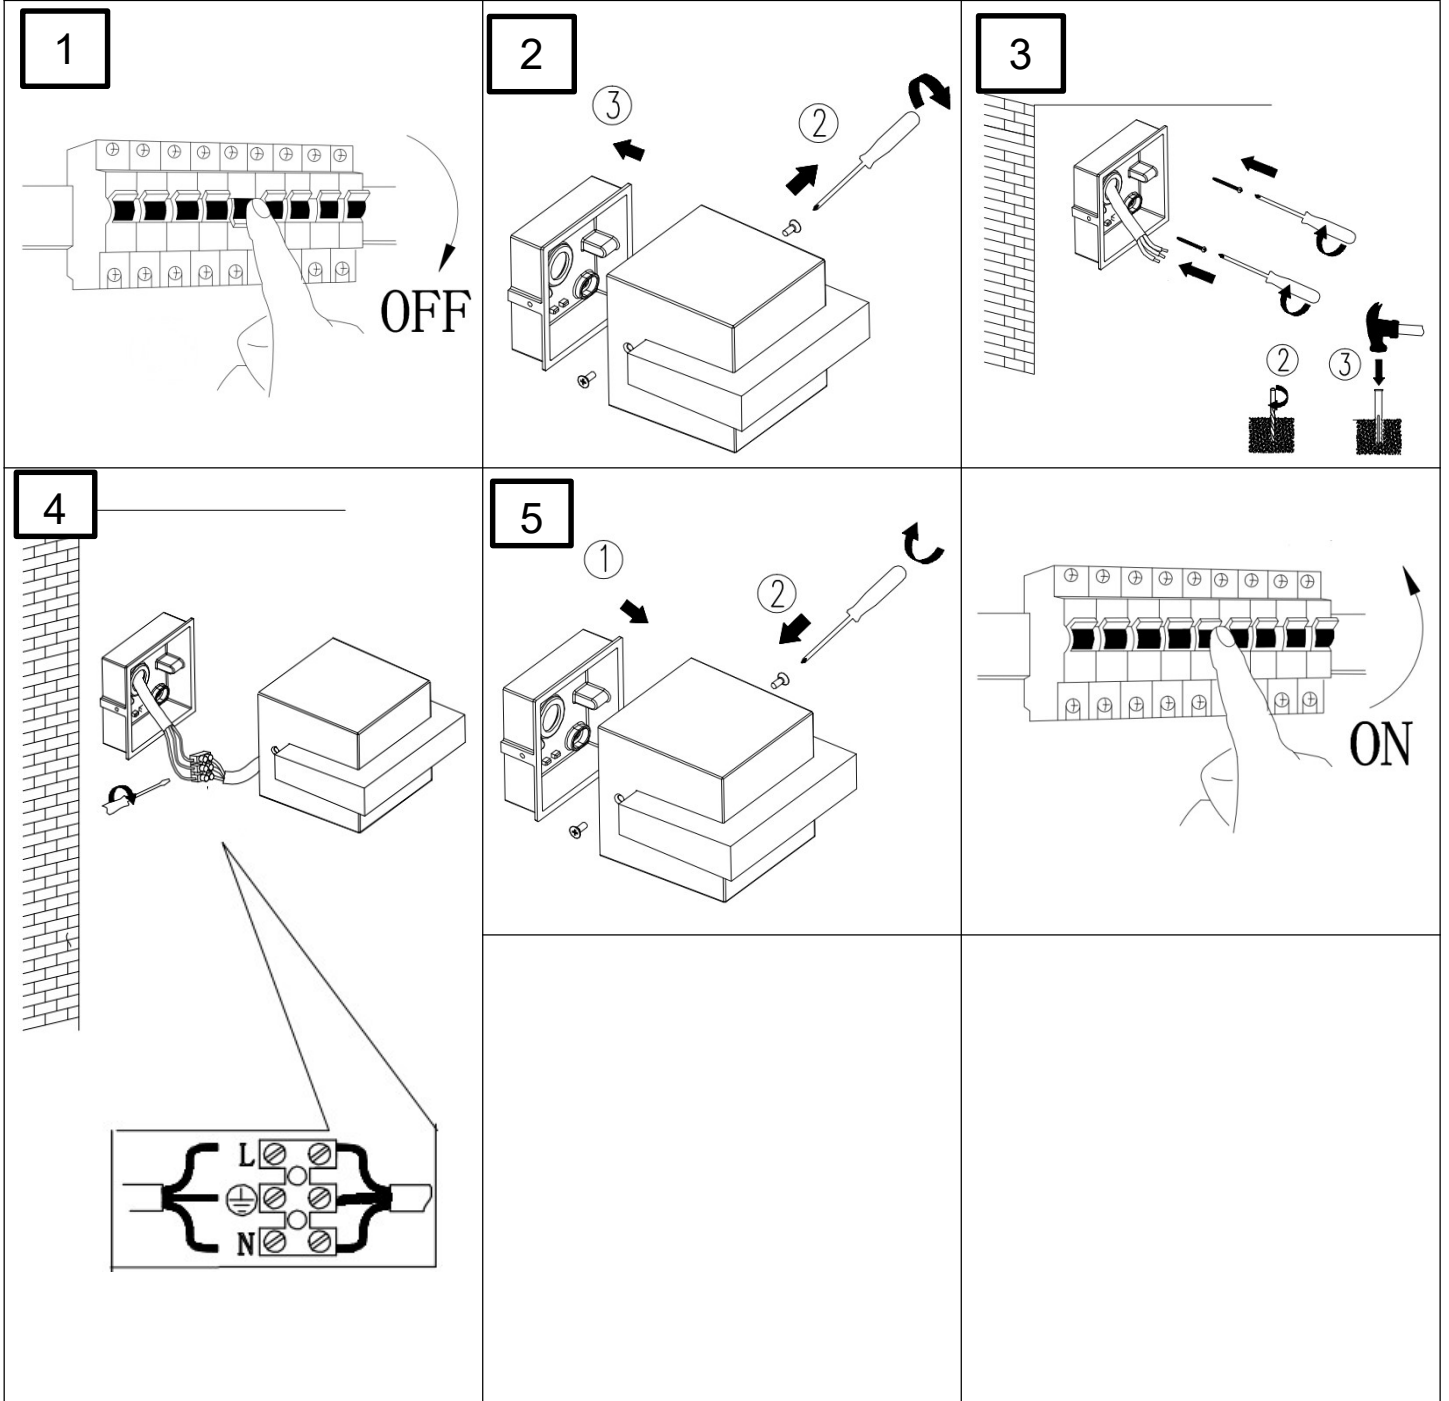

(SR) UPOZORENJE!

Prije početka montaže, pažljivo pročitajte sigurnosne upute!

230V ~ 50Hz, 1 x LED 7.5W