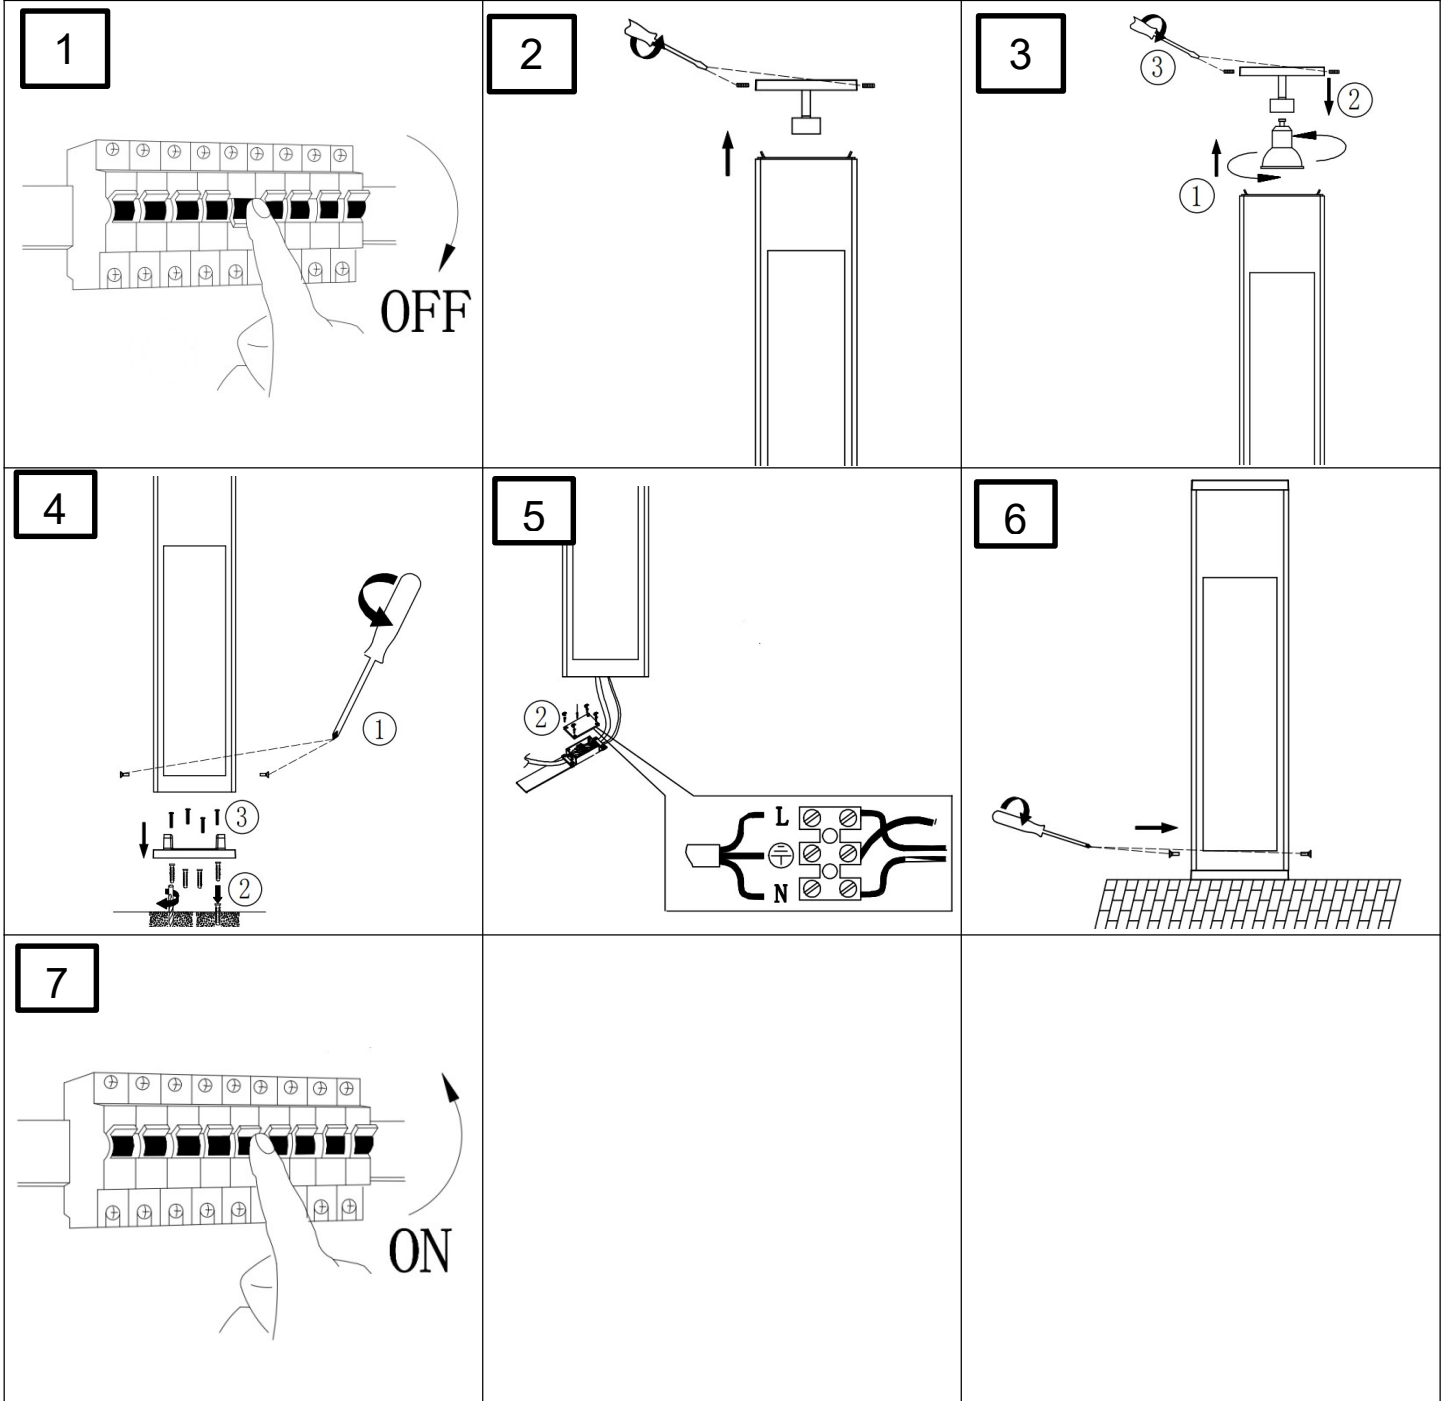

Norėdami saugiai ir teisingai sumontuoti šviestuv vadovaukitės šia instrukcija!

**(ET) HOIATUS!**

Enne monteerimist lugege ohutusjuhised tähelepanelikult läbi!

**(DA) OBS!**

Læs sikkerhedsinformationen nøje, før du monterer produktet!

**(NO) ADVARSEL!**

Les sikkerhetsinformasjonen nøye før du monterer produktet!

**(LV) UZMANĪBU!**

Pirms montāžas uzmanīgi izlasiet drošības norādījumus!

**(SR) UPOZORENJE!**

Prije početka montaže, pažljivo pročitajte sigurnosne upute!