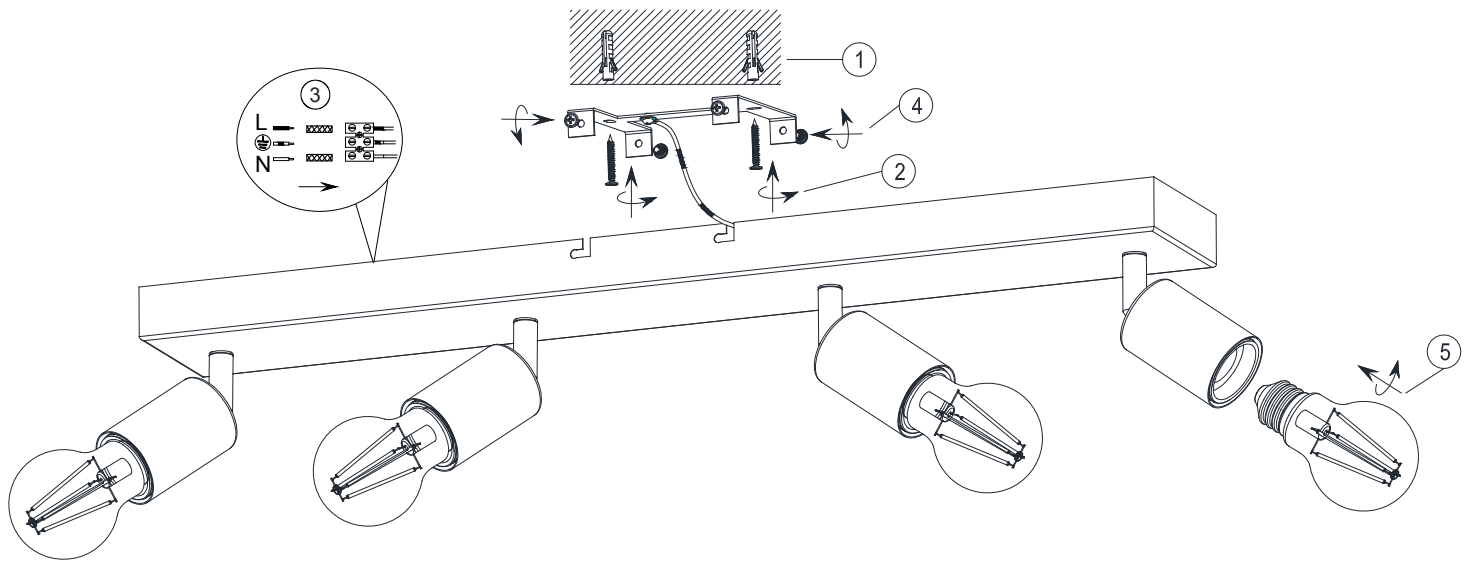

(SR) UPOZORENJE!

Prije početka montaže, pažljivo pročitajte sigurnosne upute!

230V~50Hz
4 x E27 max.40W