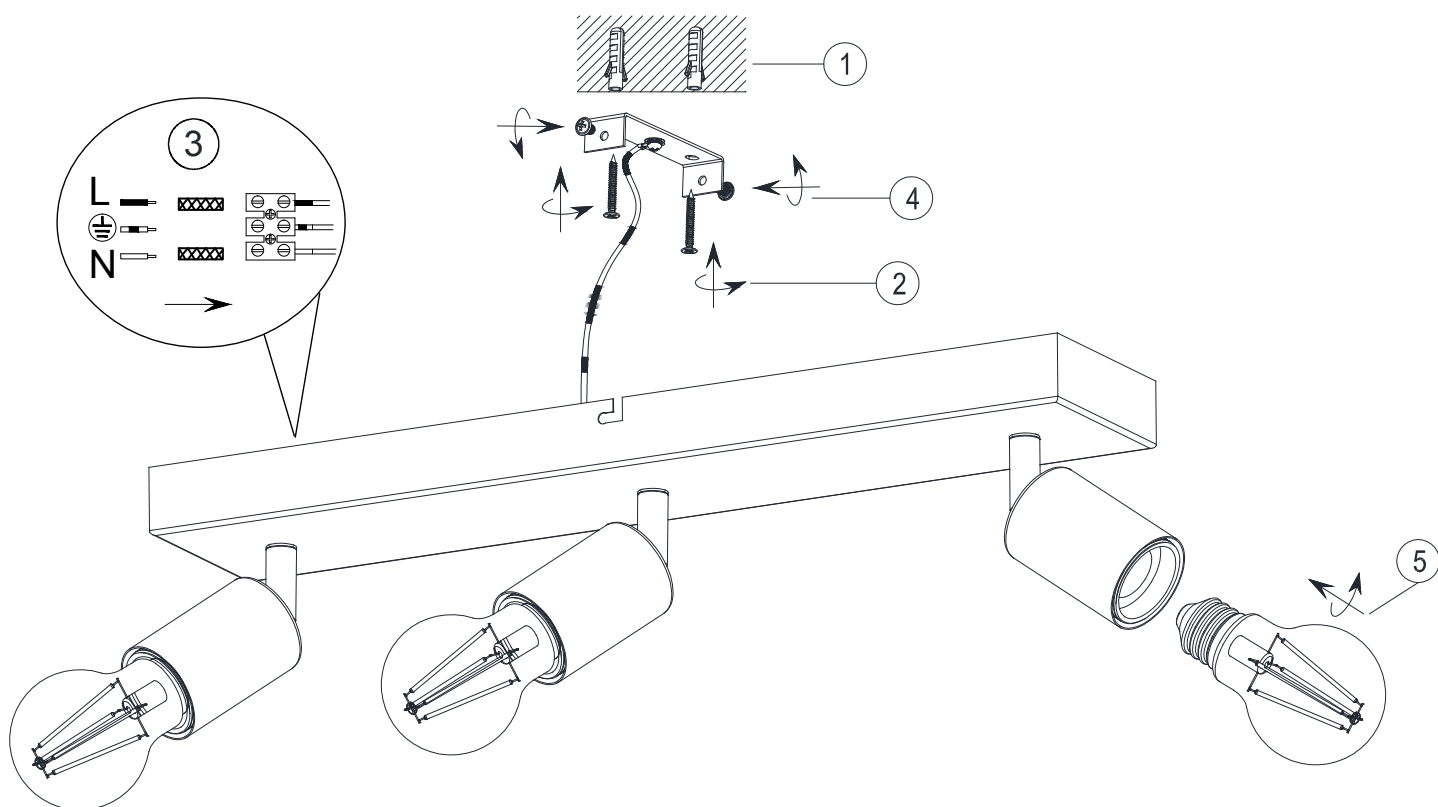

(SR) UPOZORENJE!

Prije početka montaže, pažljivo pročitajte sigurnosne upute!

230V~50Hz
3 x E27 max.40W