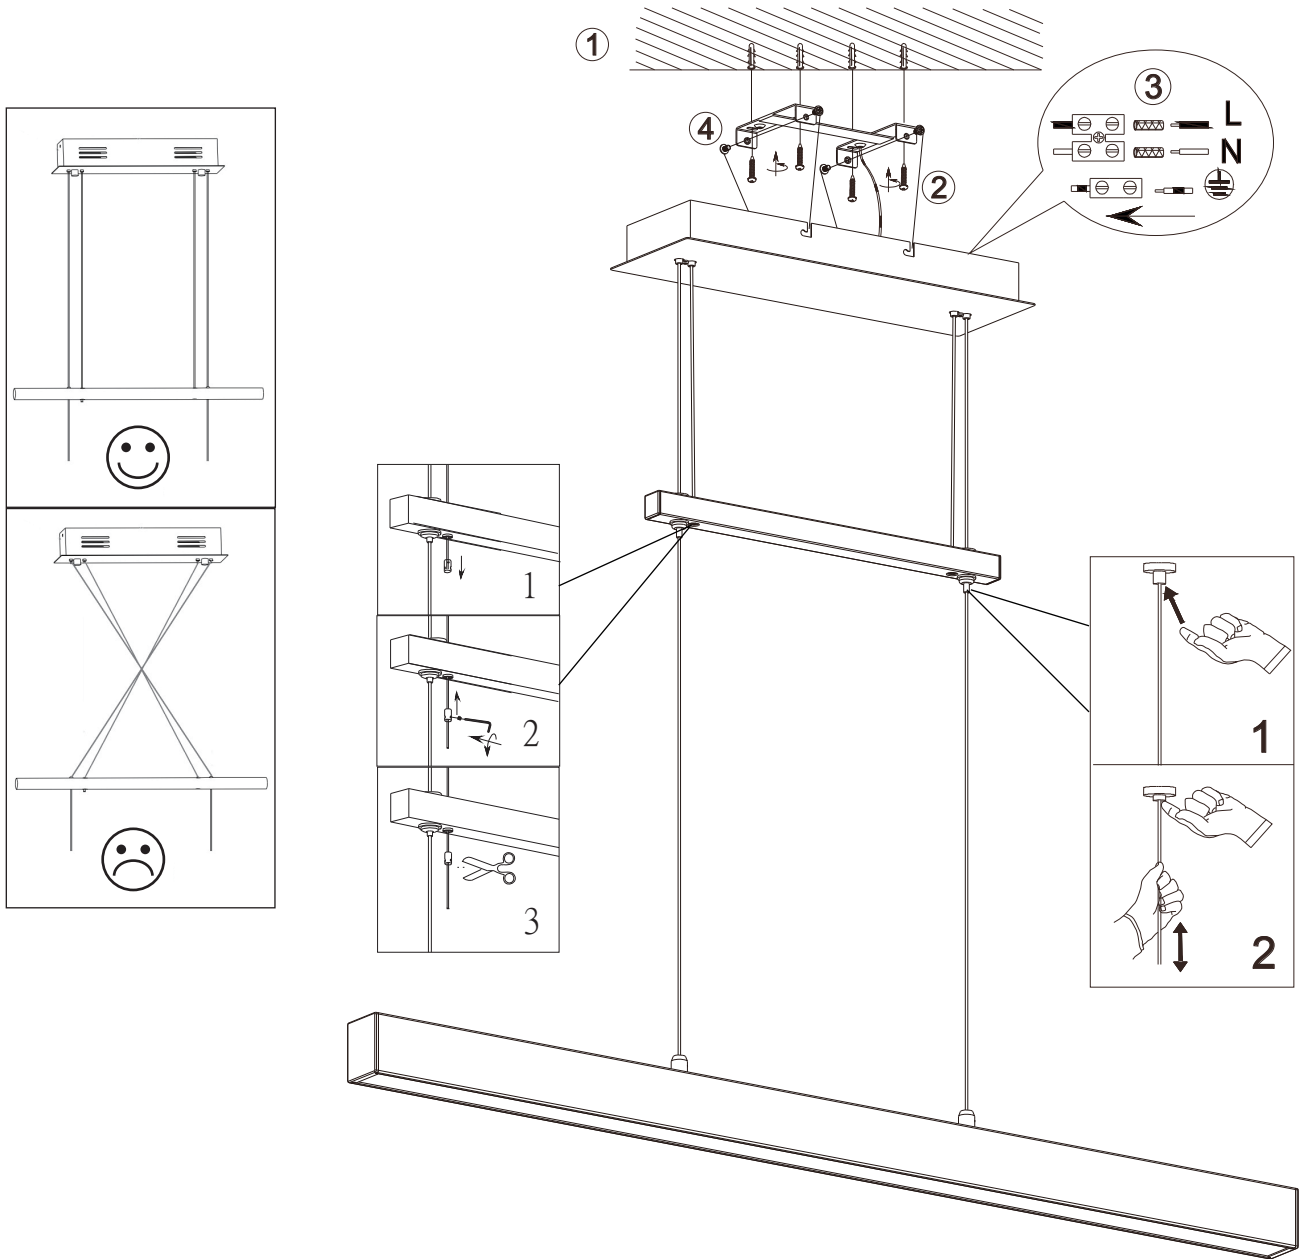

(SR) UPOZORENJE!

Prije početka montaže, pažljivo pročitajte sigurnosne upute!

230V~ 50Hz
 1 x LED 21W
 2 x LED 5.5W