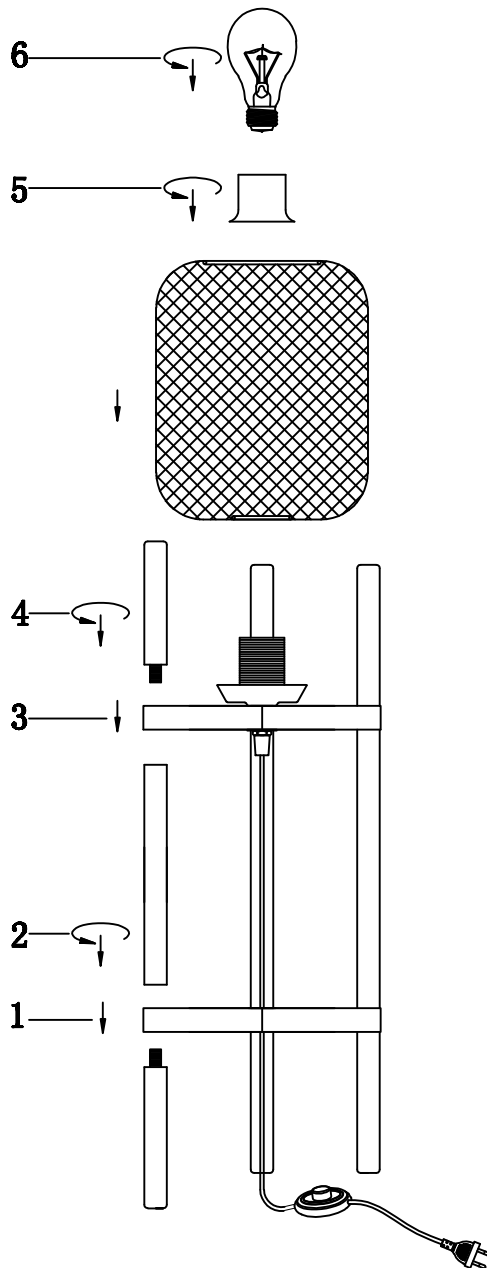

(SR) UPOZORENJE!

Prije početka montaže, pažljivo pročitajte sigurnosne upute!

230V ~ 50Hz, 1x E27 / max. 40W