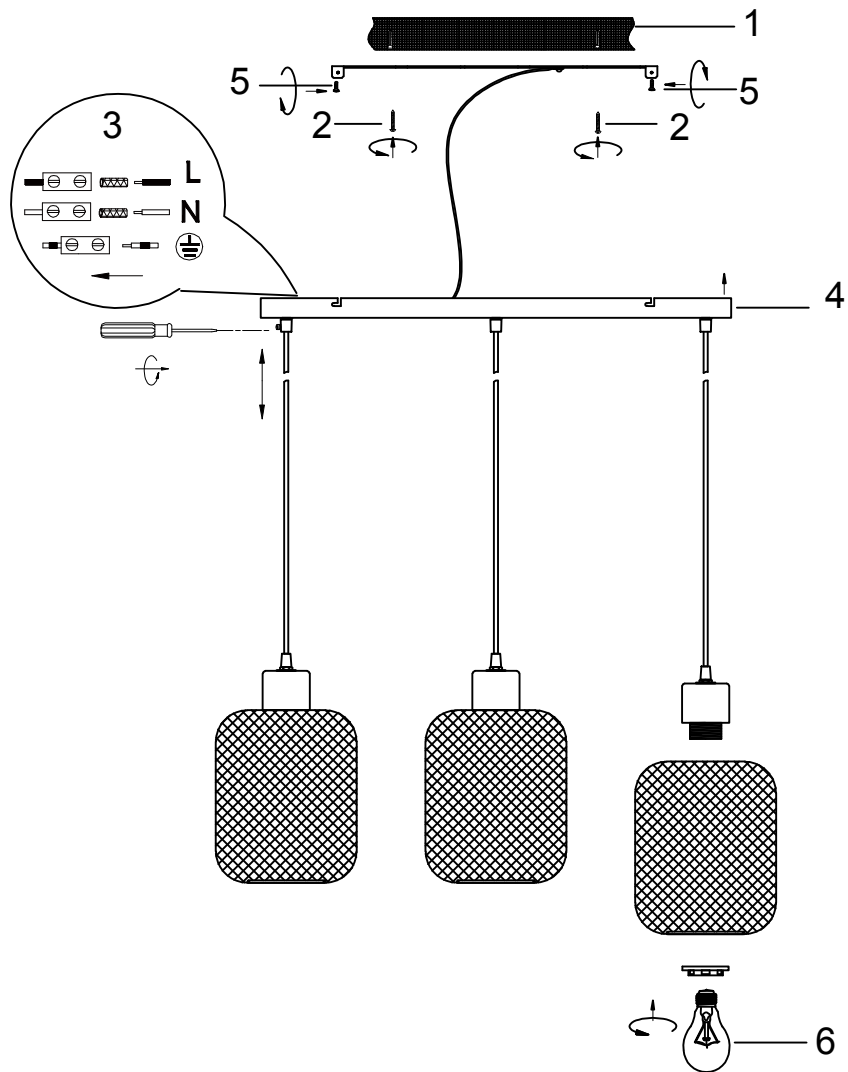

(SR) UPOZORENJE!

Prije početka montaže, pažljivo pročitajte sigurnosne upute!

230V ~ 50Hz, 3x E27 / max. 40W

230V~50Hz, 3 x E27 max.40W