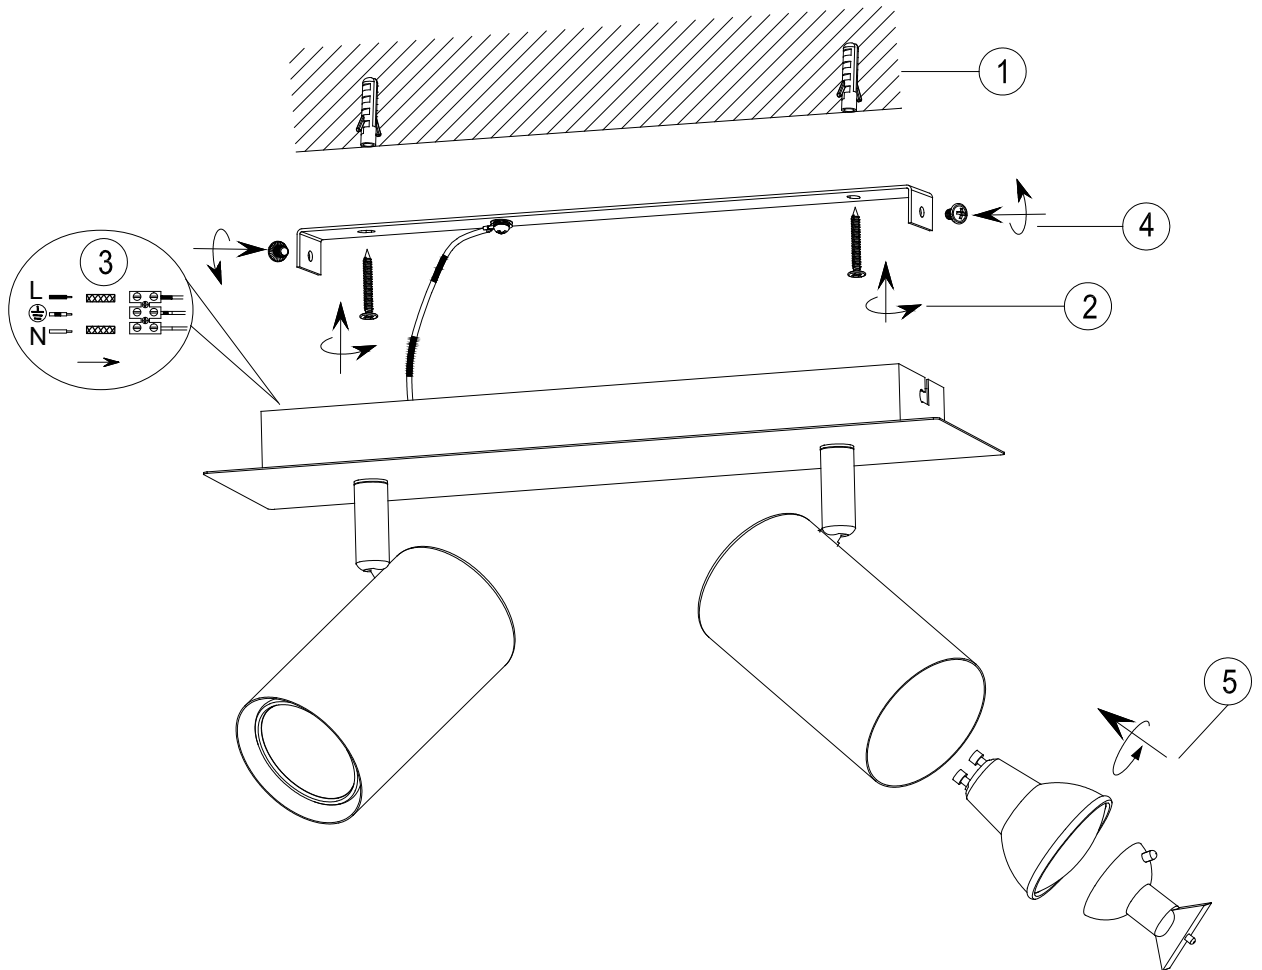

(SR) UPOZORENJE!

Prije početka montaže, pažljivo pročitajte sigurnosne upute!

230V~50Hz
2 x GU10 / max.35W