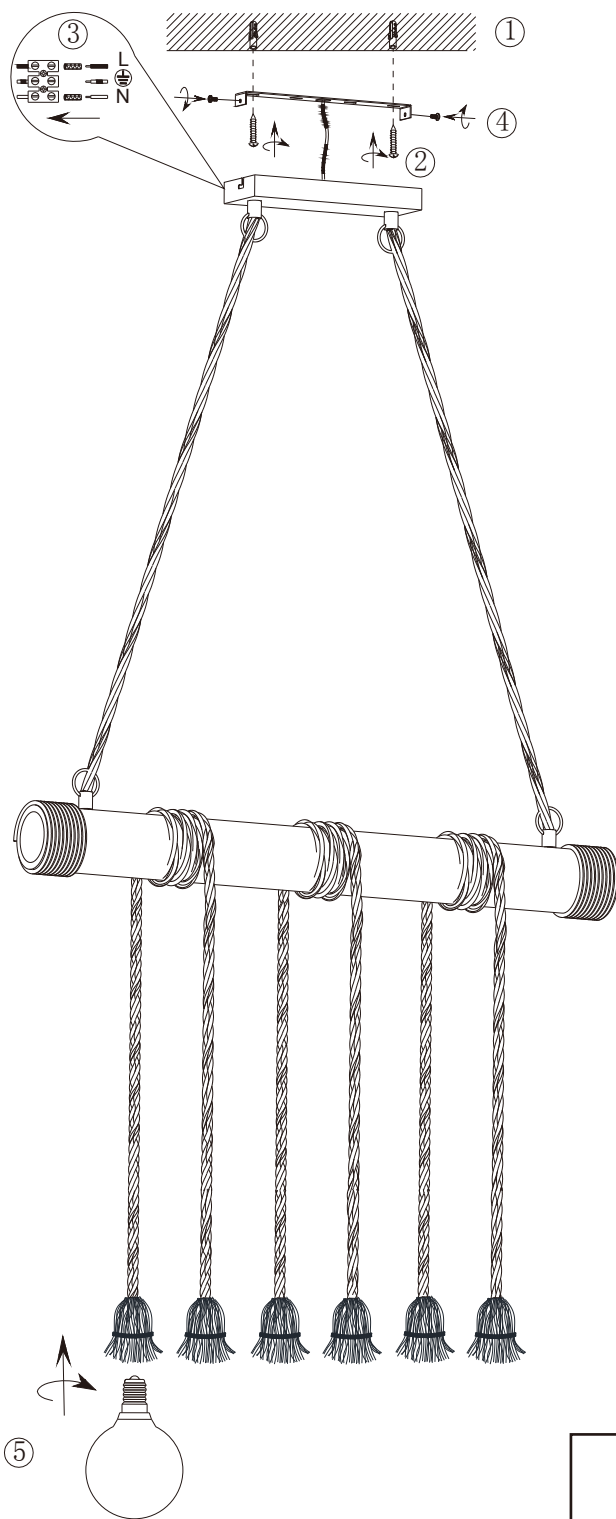

(SR) UPOZORENJE!

Prije početka montaže, pažljivo pročitajte sigurnosne upute!

230V~50Hz 6xE27 max.10W