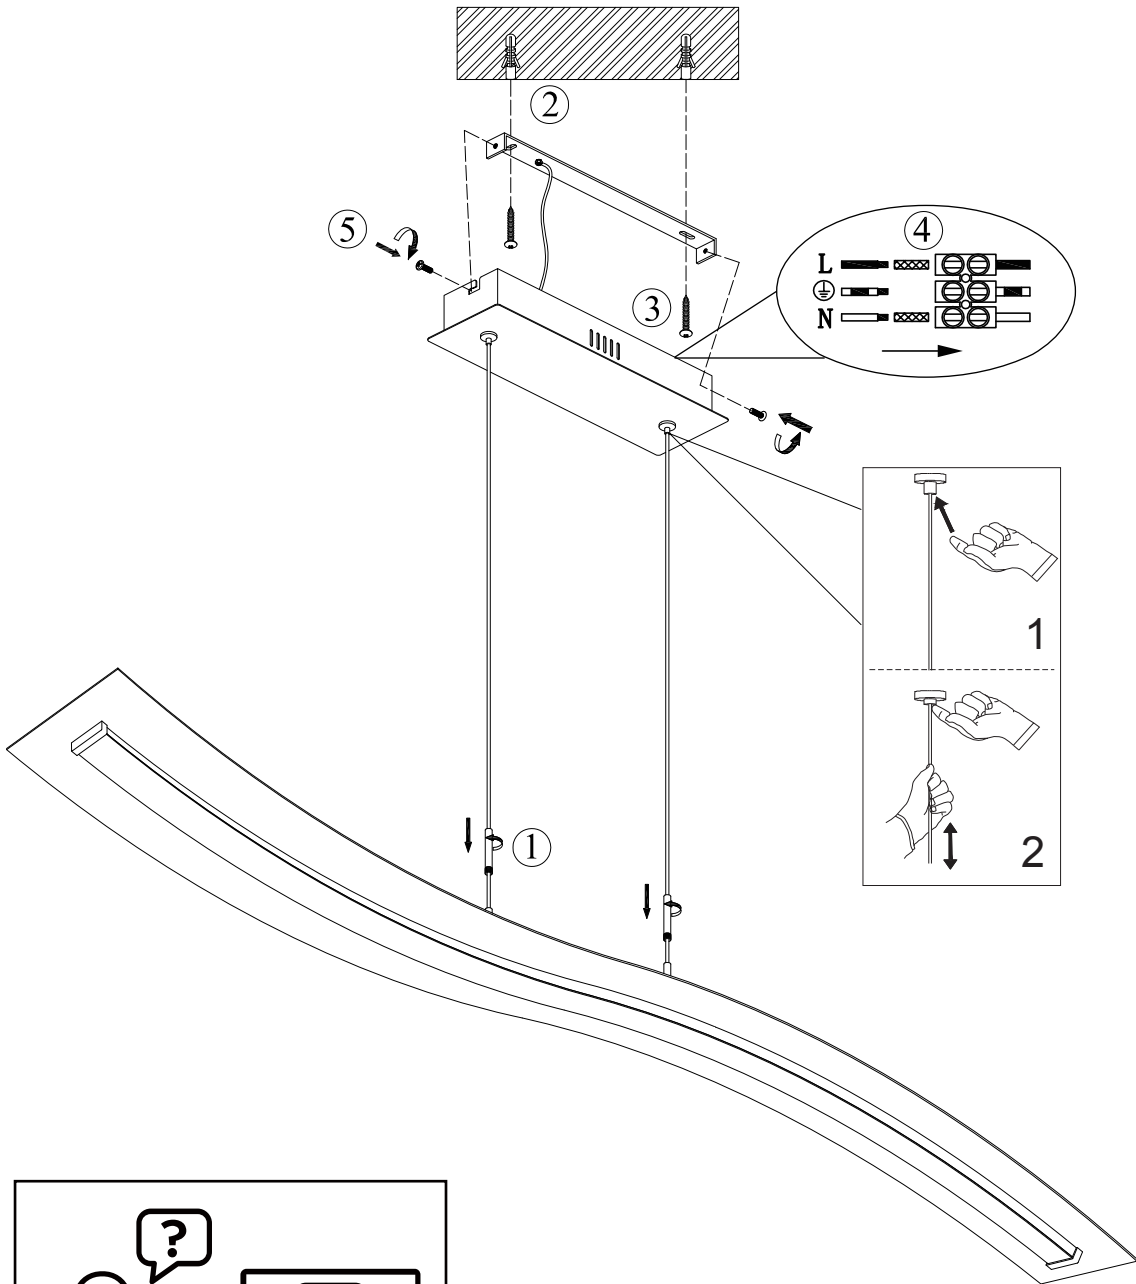

(SR) UPOZORENJE!

Prije početka montaže, pažljivo pročitajte sigurnosne upute!

230V~50Hz, 1 x LED 35W