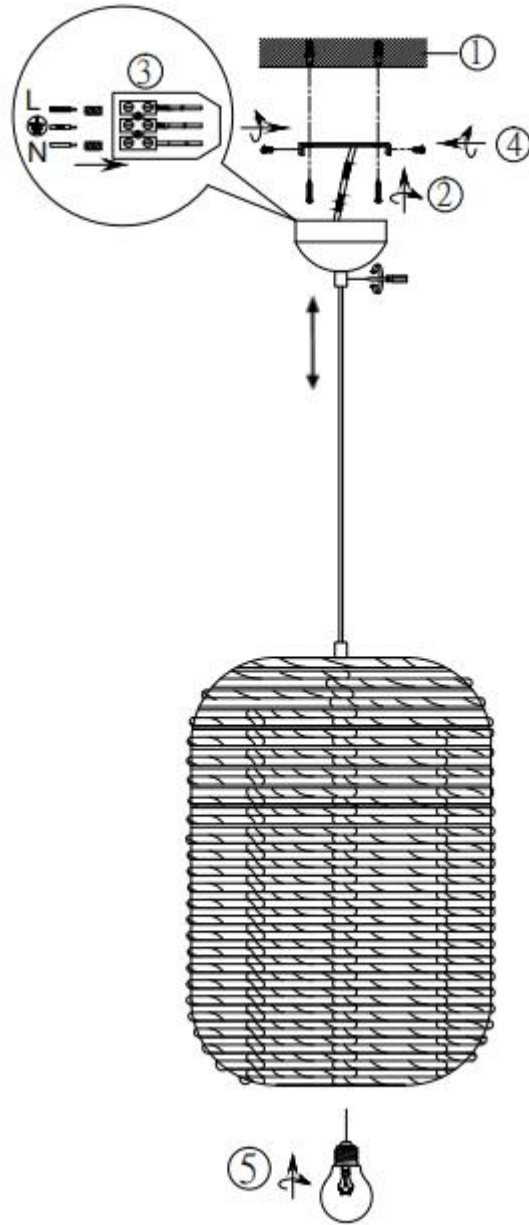

(SR) UPOZORENJE!

Prije početka montaže, pažljivo pročitajte sigurnosne upute!

230V ~ 50Hz, 1x E27 / max. 40W