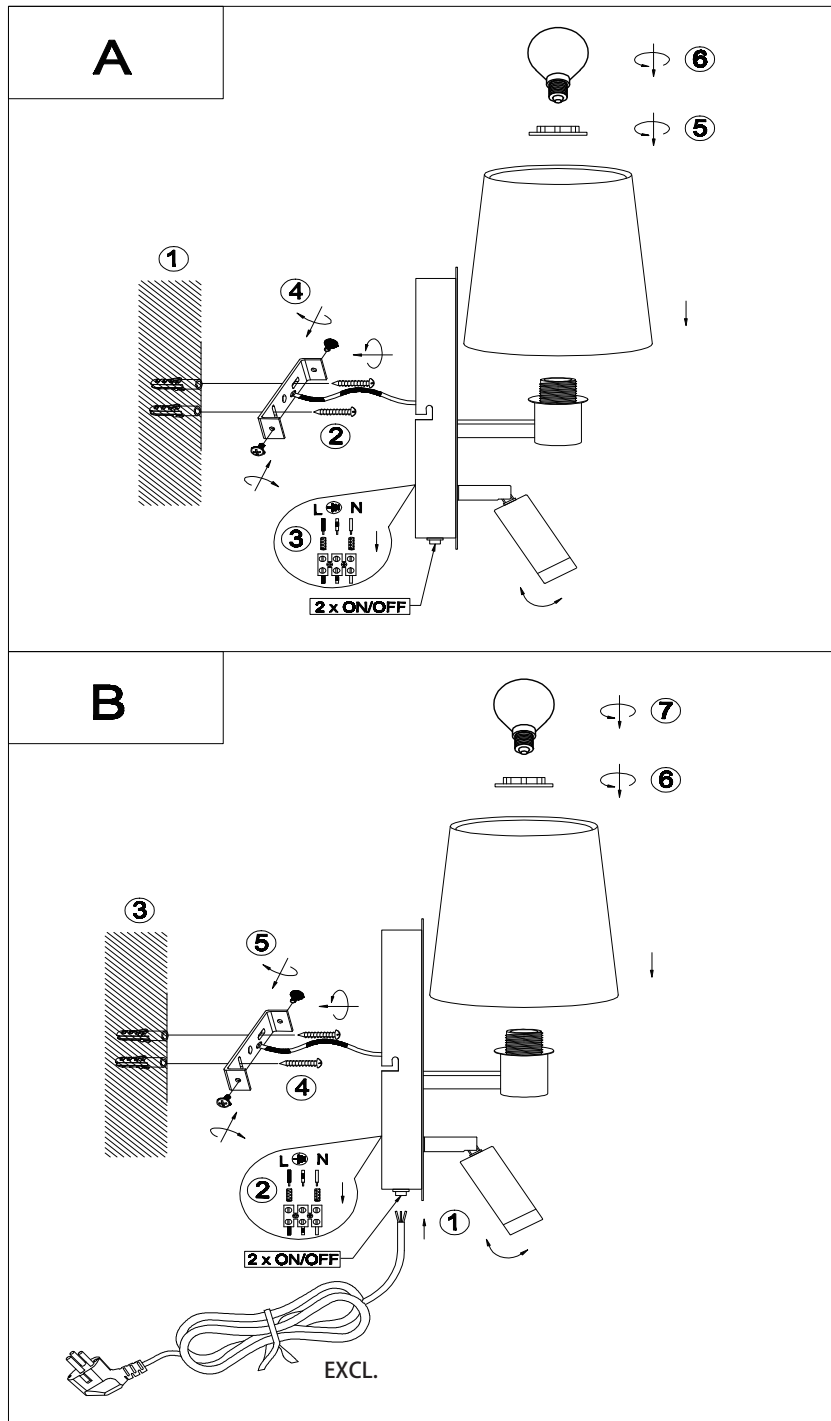

(BA) POZOR!

Prije početka montaže molimo pažljivo pročitajte sigurnosne upute!

(LT) DĖMESIO!

Norėdami saugiai ir teisingai sumontuoti šviestuv vadovaukitės šia instrukcija!

(ET) HOIATUS!

Enne monteerimist lugege ohutusjuhised tähelepanelikult läbi!

230V~50Hz, 1 x E14 max. 40W
1 x LED 3.1W