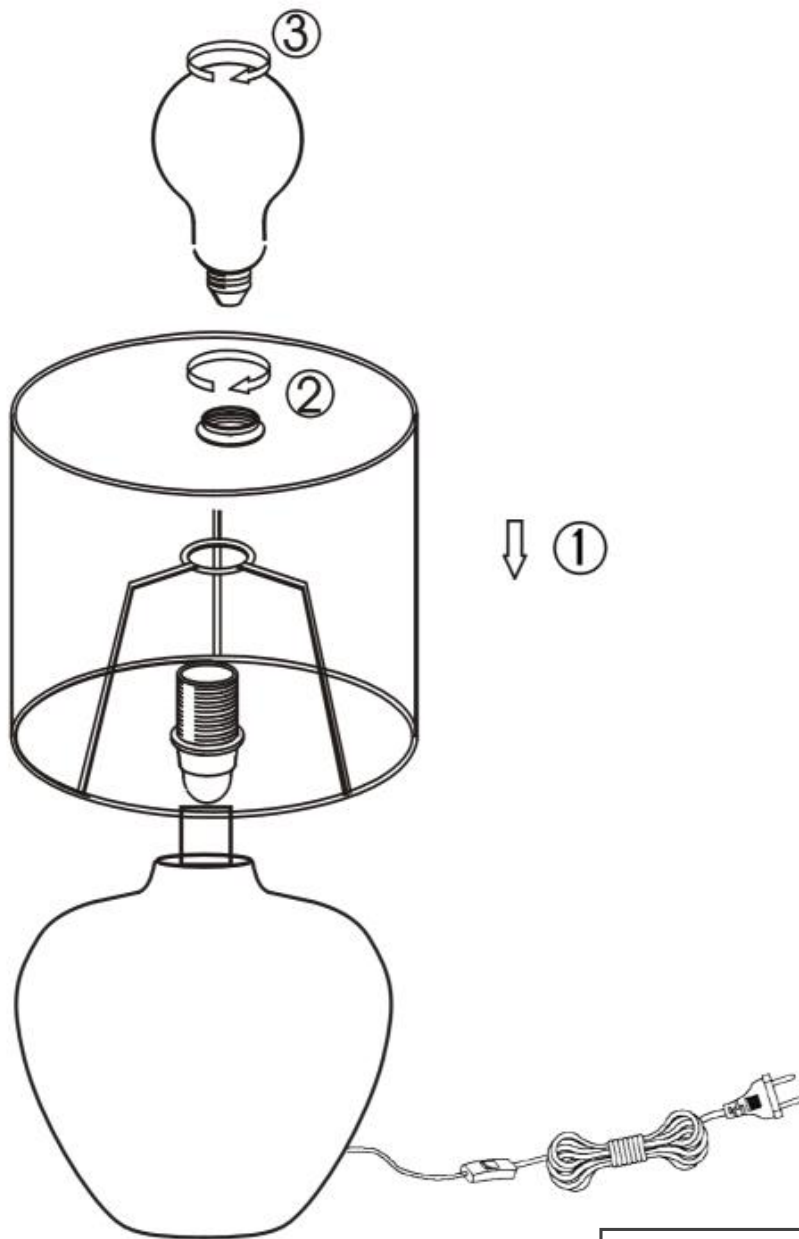

(SR) UPOZORENJE!

Prije početka montaže, pažljivo pročitajte sigurnosne upute!

230V~ 50Hz
1 x E27 max.60W