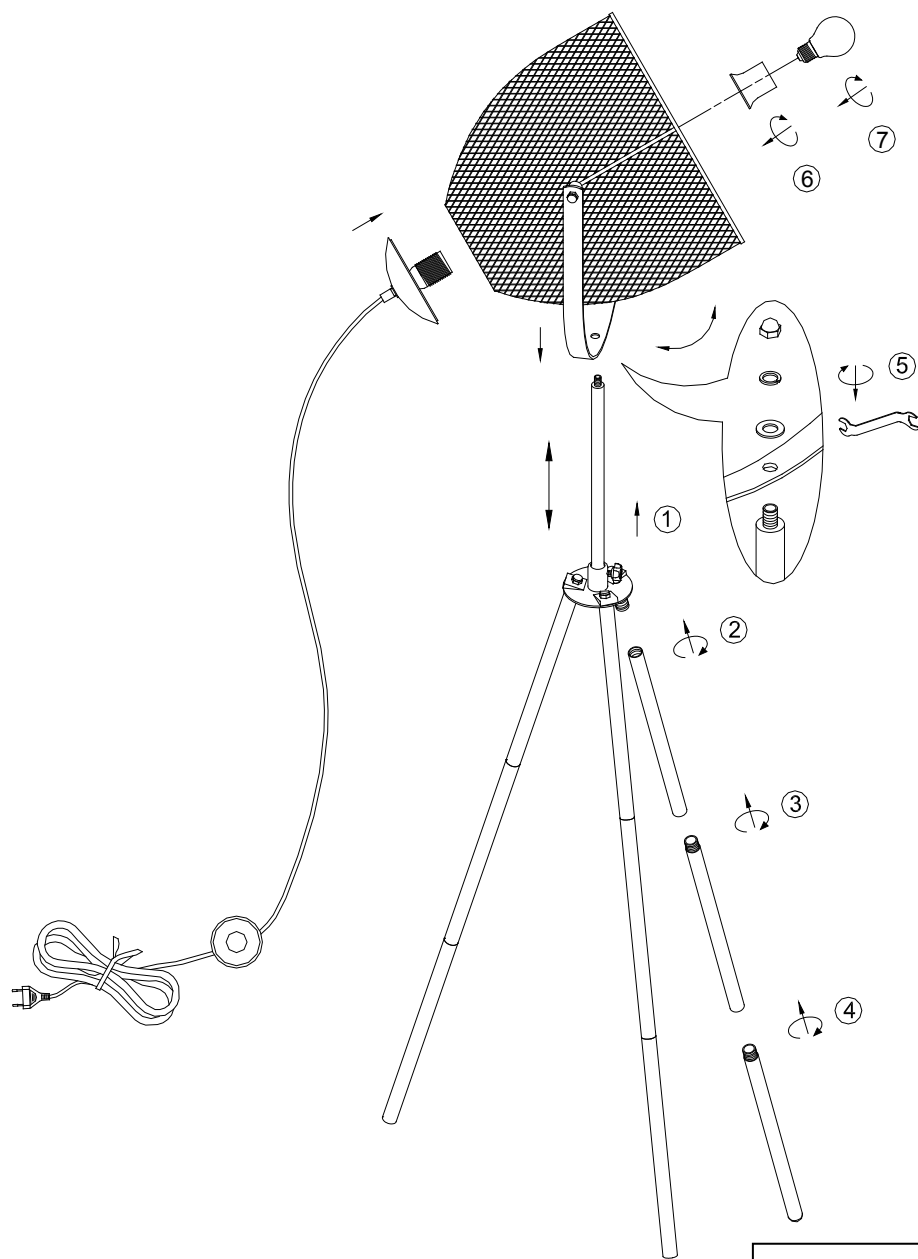

(SR) UPOZORENJE!

Prije početka montaže, pažljivo pročitajte sigurnosne upute!

230V ~ 50Hz, 1 x E27 / max.40W