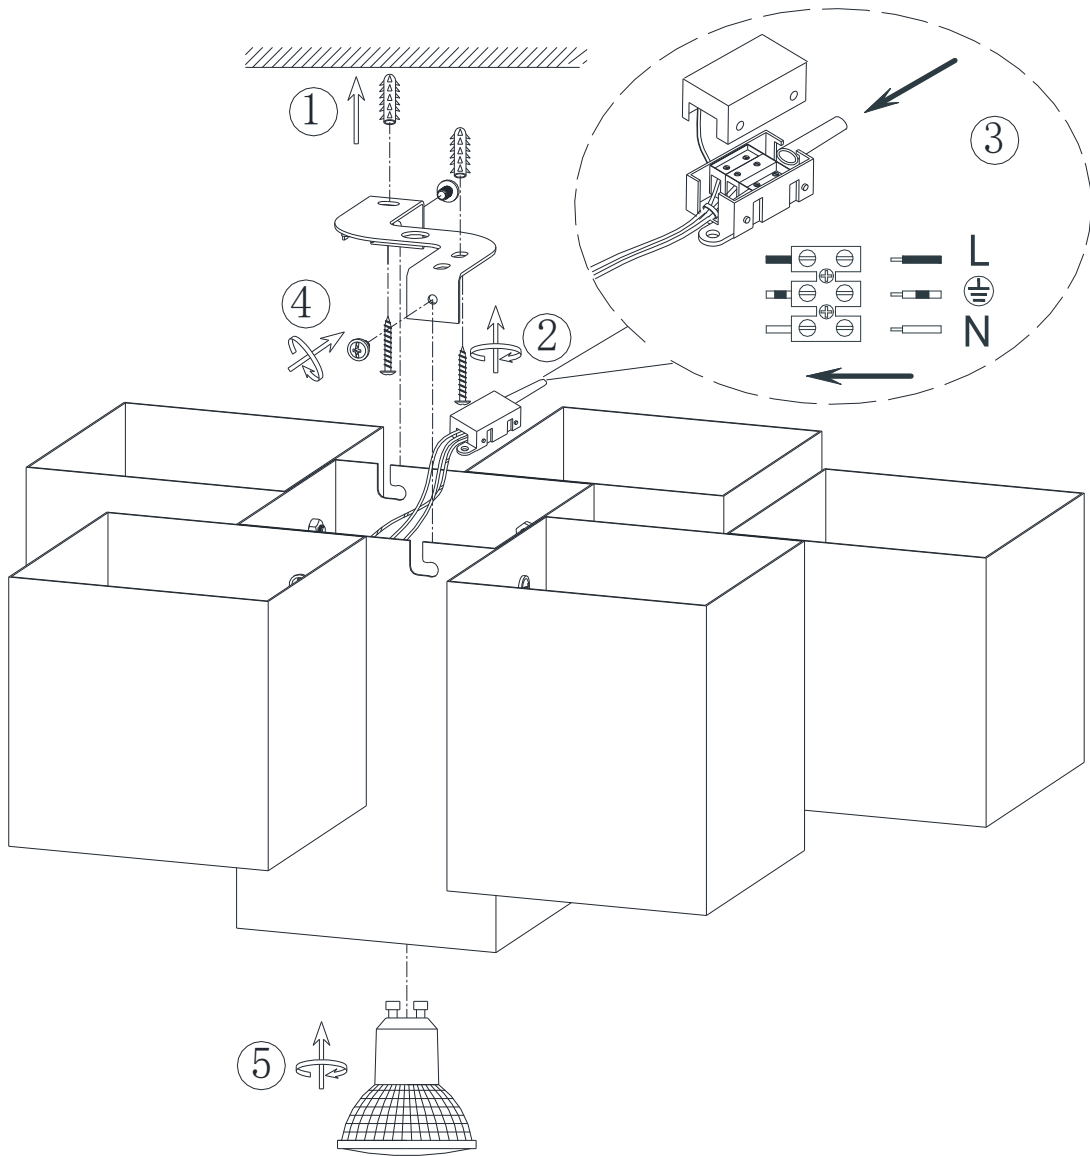

(SR) UPOZORENJE!

Prije početka montaže, pažljivo pročitajte sigurnosne upute!

230V ~ 50Hz, 6 x GU10 max. 3W