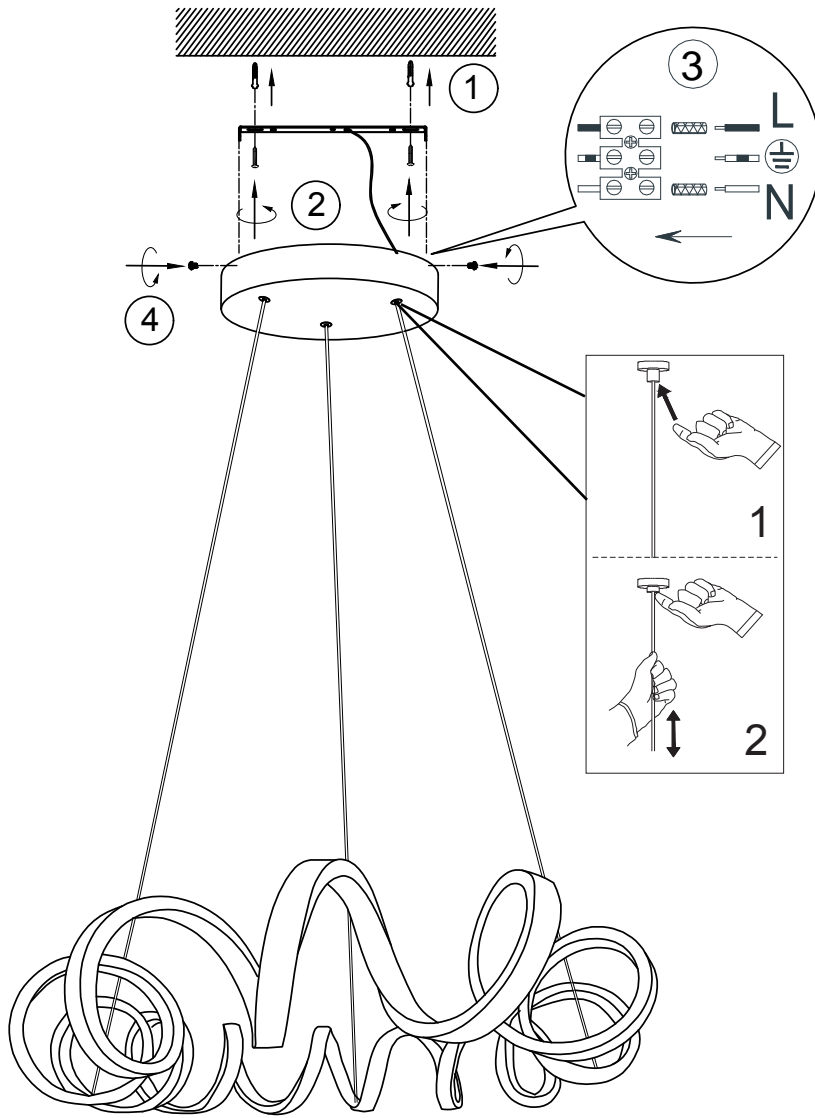

(SR) UPOZORENJE!

Prije početka montaže, pažljivo pročitajte sigurnosne upute!

230V~50Hz, 1 x LED 33W