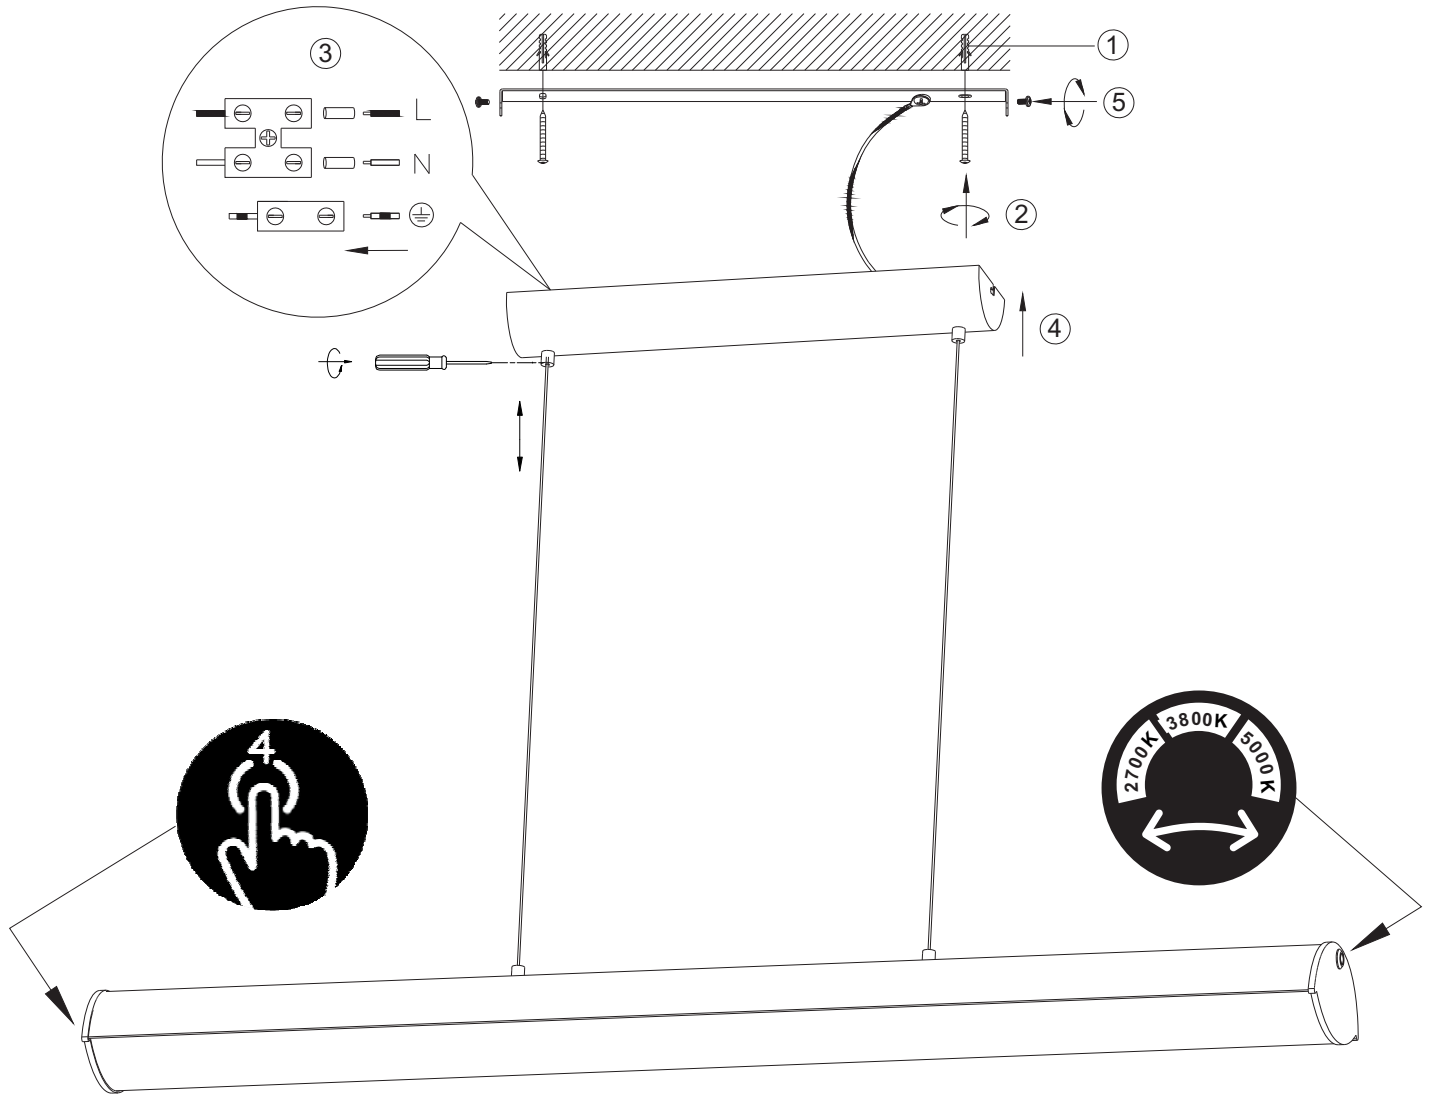

(SR) UPOZORENJE!

Prije početka montaže, pažljivo pročitajte sigurnosne upute!

230V~50Hz, 1 x LED 35W