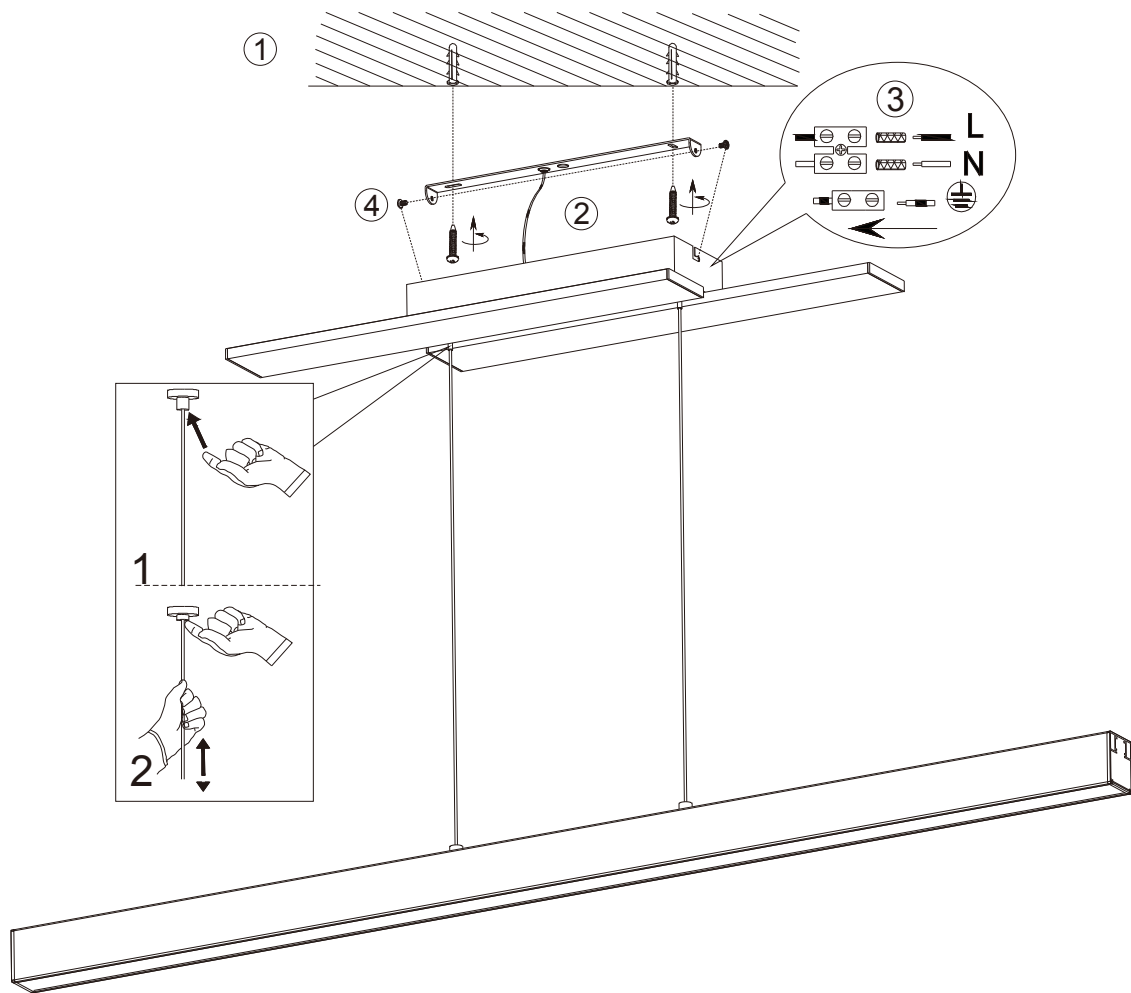

(SR) UPOZORENJE!

Prije početka montaže, pažljivo pročitajte sigurnosne upute!

230V~50Hz LED 44W