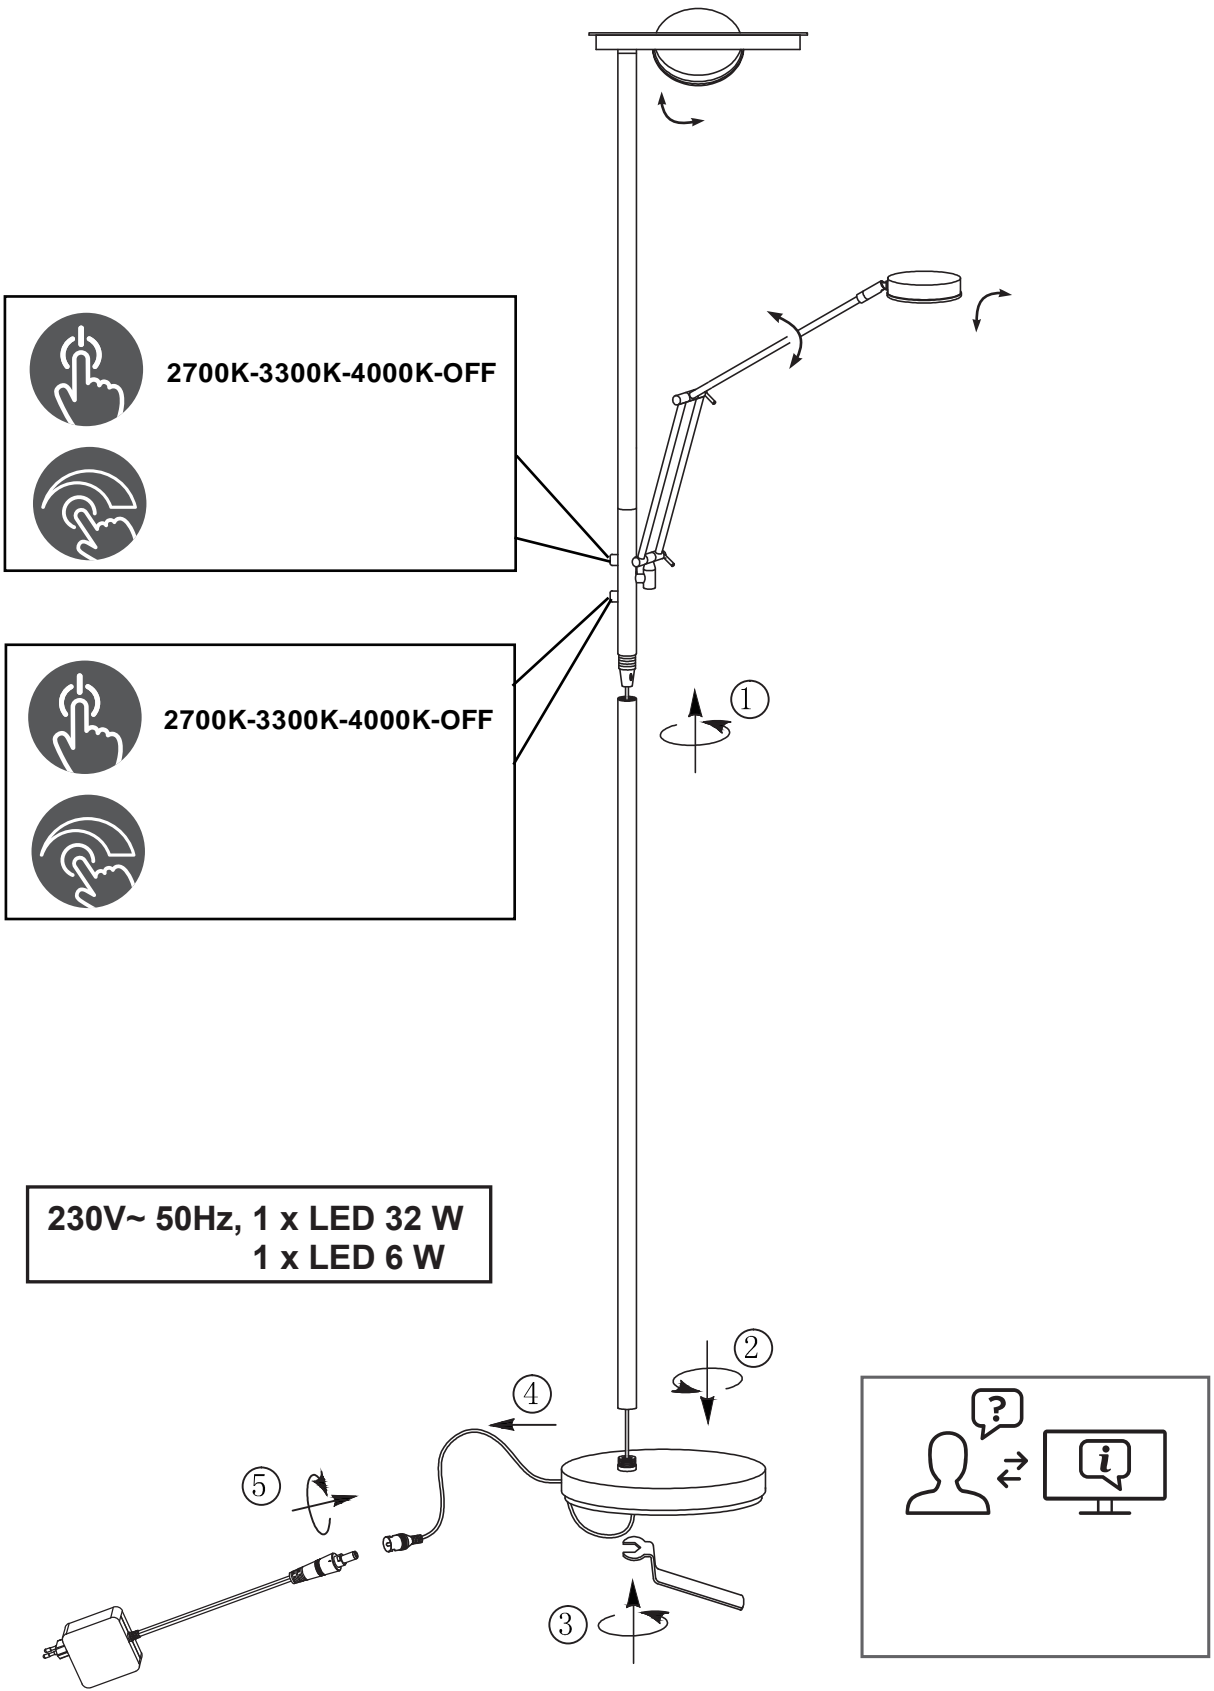

(SR) UPOZORENJE!

Prije početka montaže, pažljivo pročitajte sigurnosne upute!

 2700K-3300K-4000K-OFF

 2700K-3300K-4000K-OFF

230V~ 50Hz, 1 x LED 32 W
 1 x LED 6 W

IP20