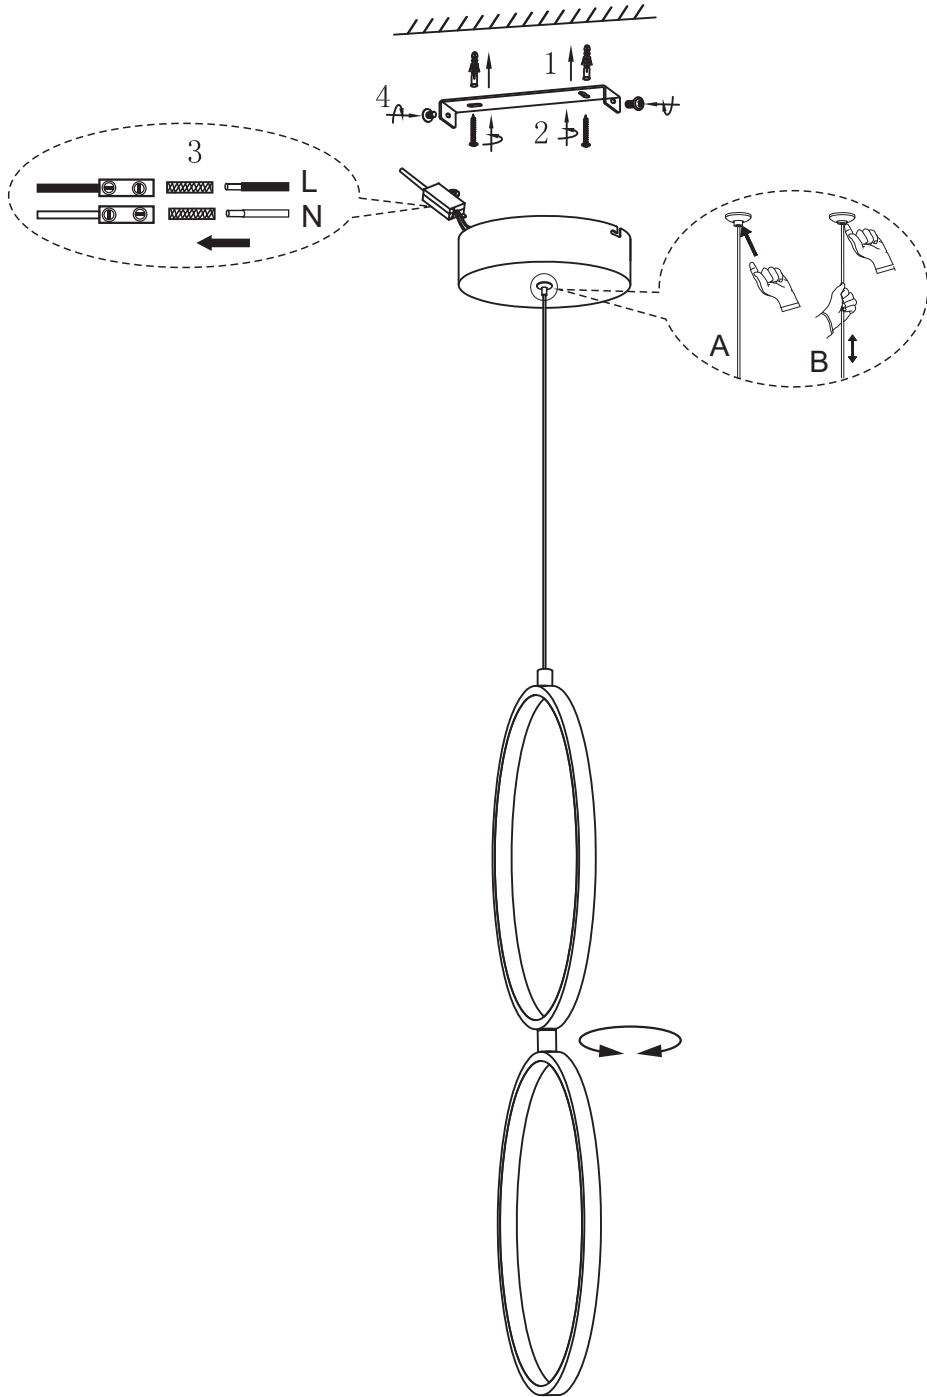

230V~50Hz, LED 22W