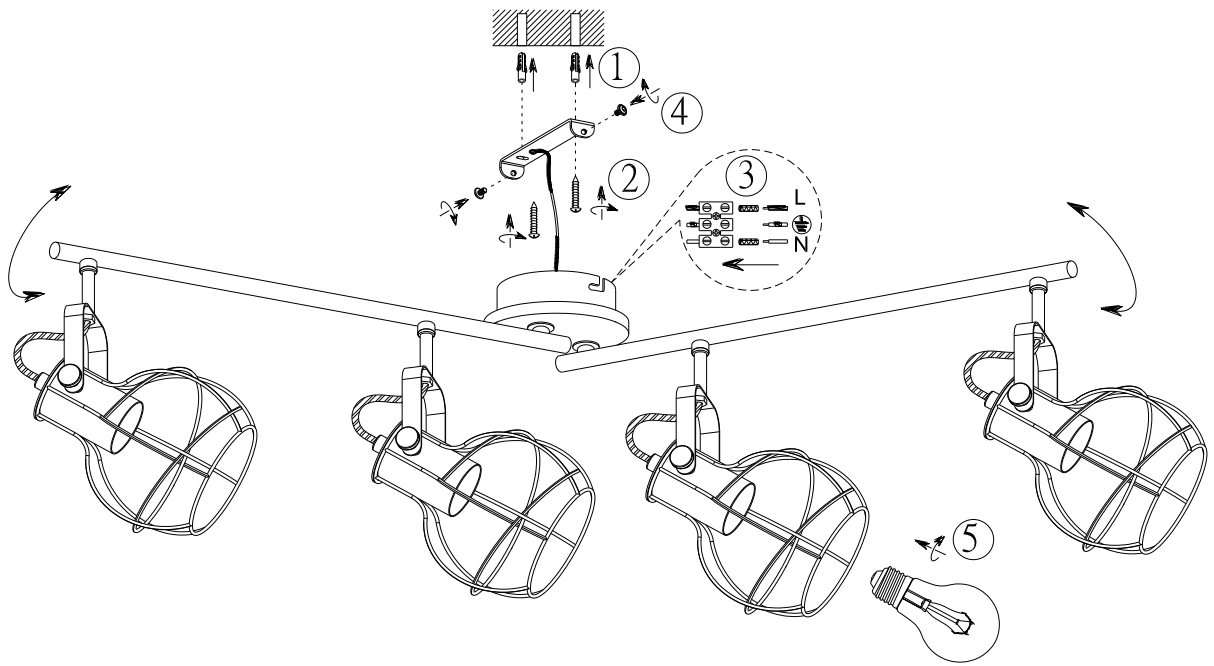

230V~50Hz
4 x E27 / max.28W

IP 20