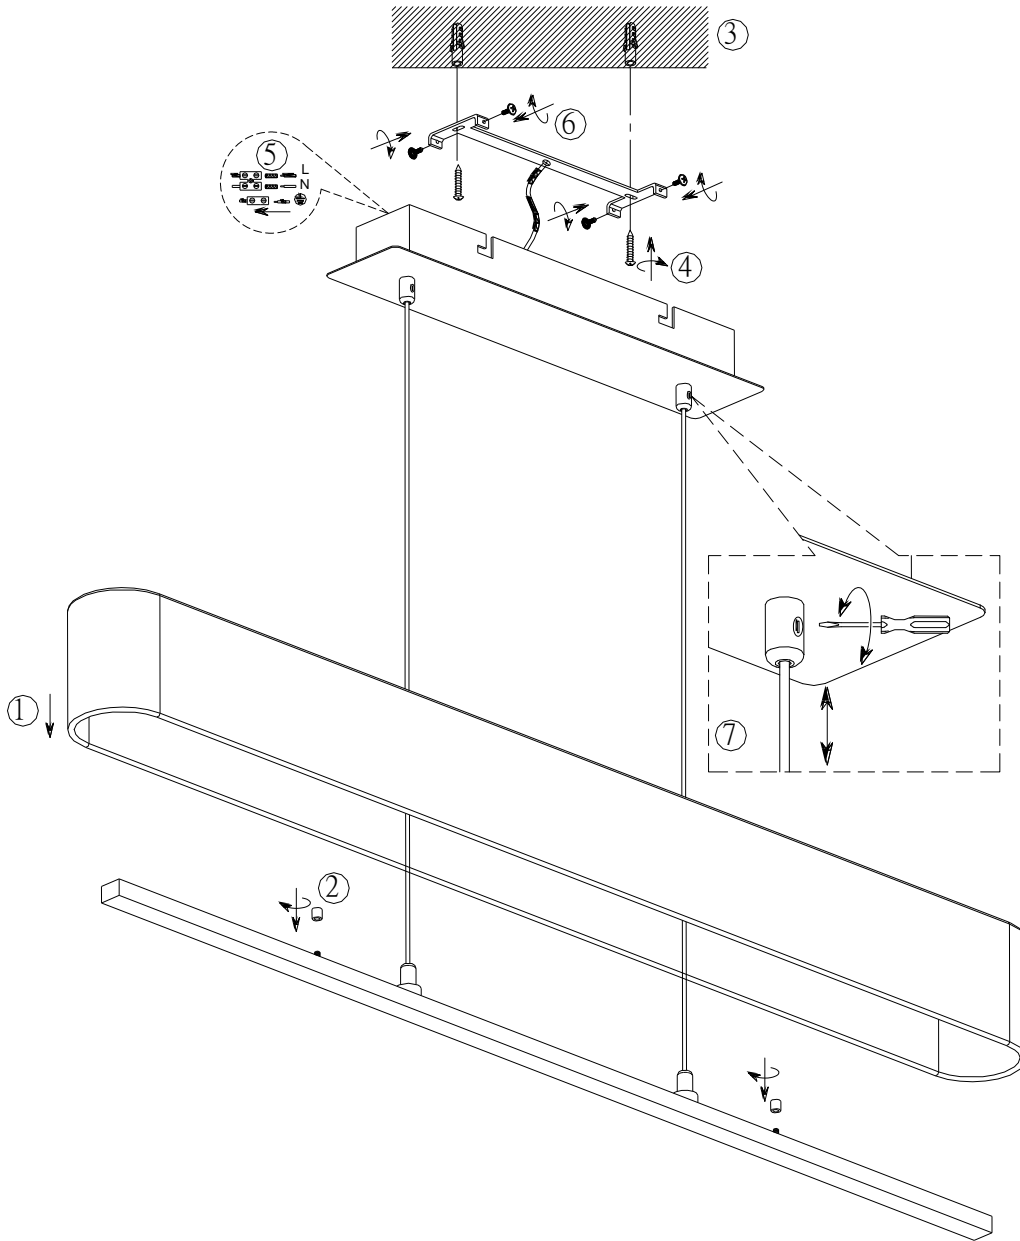

230V~50Hz
1 x LED / 18W