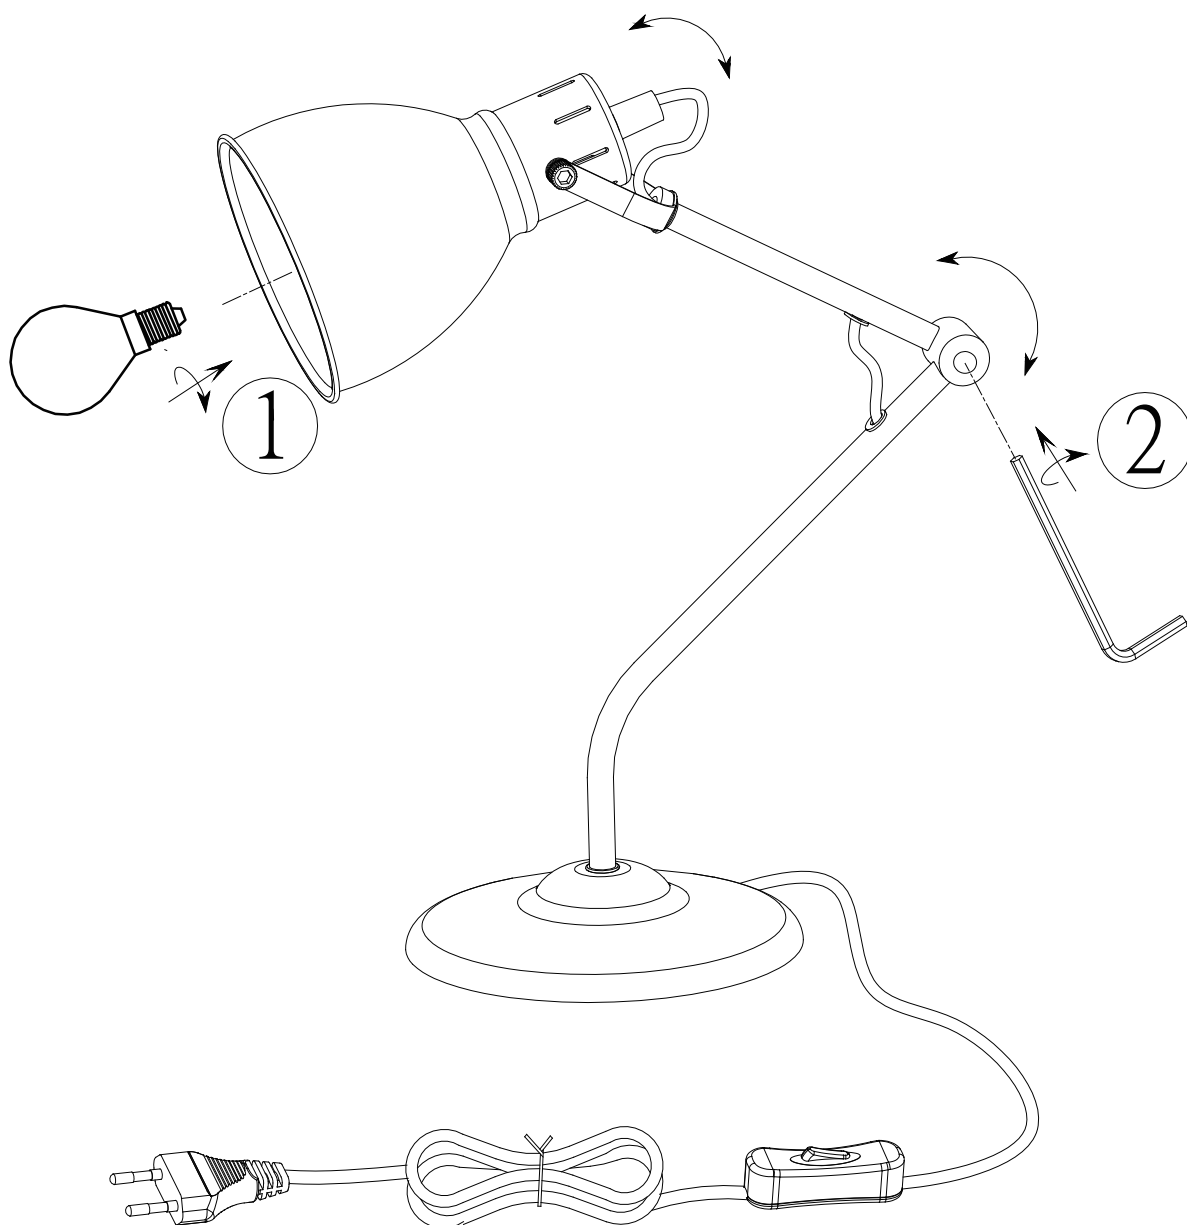

230V ~ 50Hz, 1 x E14 / max.18W