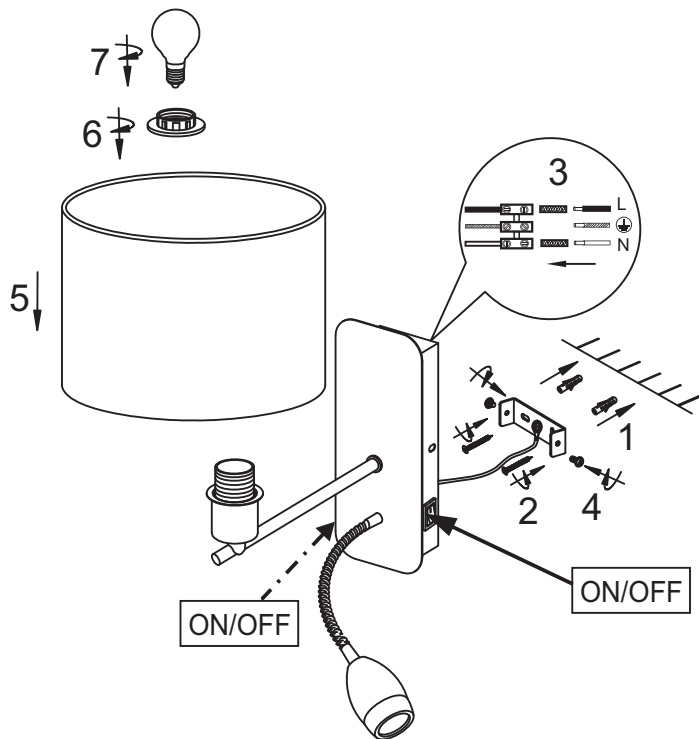

Norėdami saugiai ir teisingai sumontuoti šviestuv vadovaukitės šia instrukcija!

**(ET) HOIATUS!**

Enne monteerimist lugege ohutusjuhised tähelepanelikult läbi!

**(DA) OBS!**

Læs sikkerhedsinformationen nøje, før du monterer produktet!

**(NO) ADVARSEL!**

Les sikkerhetsinformasjonen nøye før du monterer produktet!

**(LV) UZMANĪBU!**

Pirms montāžas uzmanīgi izlasiet drošības norādījumus!

A

B

230V~50Hz, 1x E14 max. 40W  
1xLED 3.1W