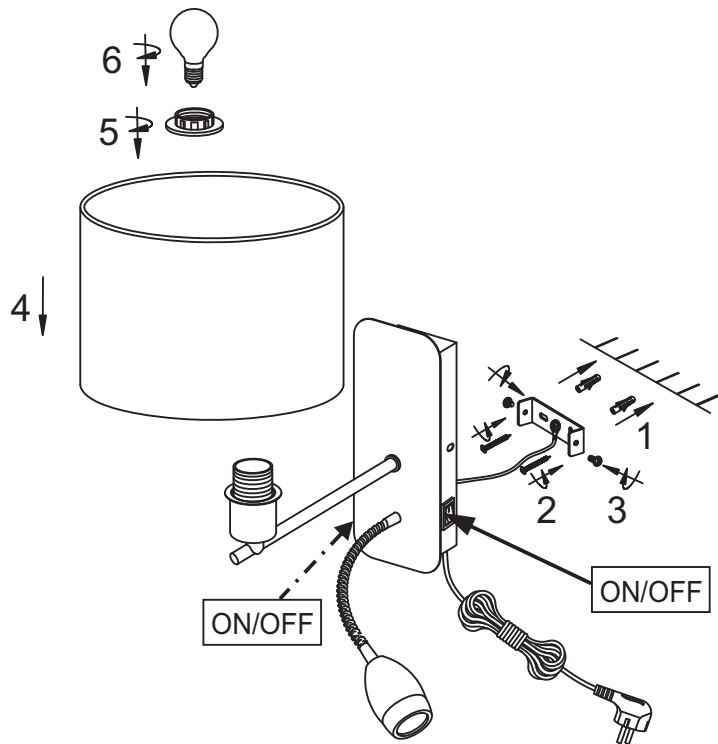

Norėdami saugiai ir teisingai sumontuoti šviestuv vadovaukitės šia instrukcija!

**(ET) HOIATUS!**

Enne monteerimist lugege ohutusjuhised tähelepanelikult läbi!

**(DA) OBS!**

Læs sikkerhedsinformationen nøje, før du monterer produktet!

**(NO) ADVARSEL!**

Les sikkerhetsinformasjonen nøye før du monterer produktet!

**(LV) UZMANĪBU!**

Pirms montāžas uzmanīgi izlasiet drošības norādījumus!

A

B

230V~50Hz, 1x E14 max. 40W  
1xLED 3.1W